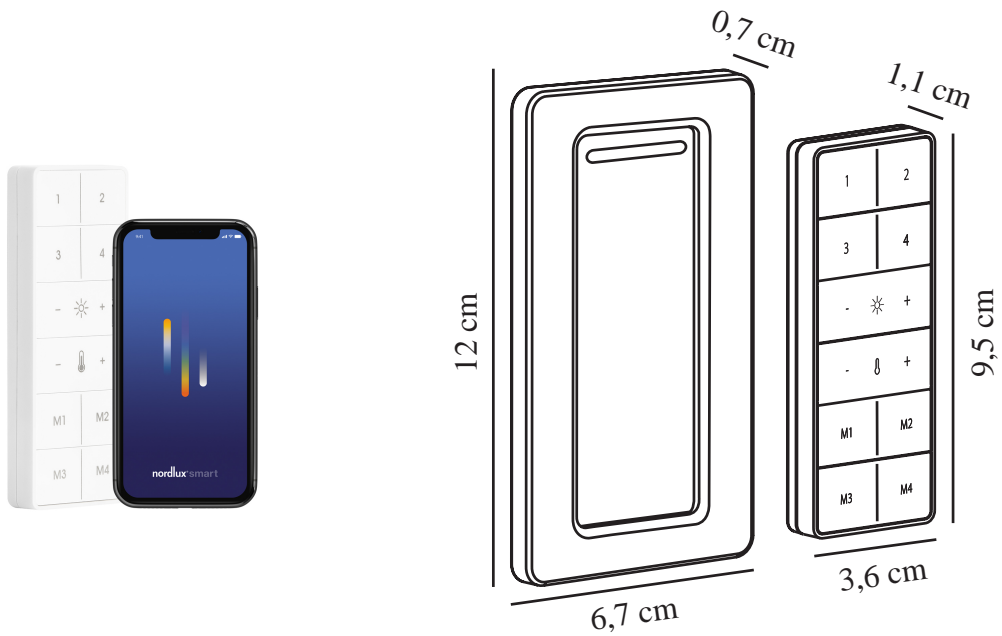

SMART | [REMOTE] | WIT

2015700001

nordlux®

Spanning (V): 220-240 Volt
IP-graad: IP20
Klasse (Klasse 1, Klasse 2,
Klasse 3): Klasse 3 (12V)
Parallele verbinding: False

Primair materiaal: Plastic
Kleur: wit

Hoogte (cm): 6.7
Breedte (cm): 1.46
Lengte (cm): 12

EAN: 5704924003011
TUN: 2116100
Artikelnummer: 2015700001

Stuks per masterdoos: 6
Hoogte verkoopdoos (cm): 6.9
Breedte verkoopdoos (cm): 2.2
Diepte verkoopdoos (cm): 12.3
Verkoopdoos inhoud m³ : 0.0002
Nettogewicht product (kg): 0.078