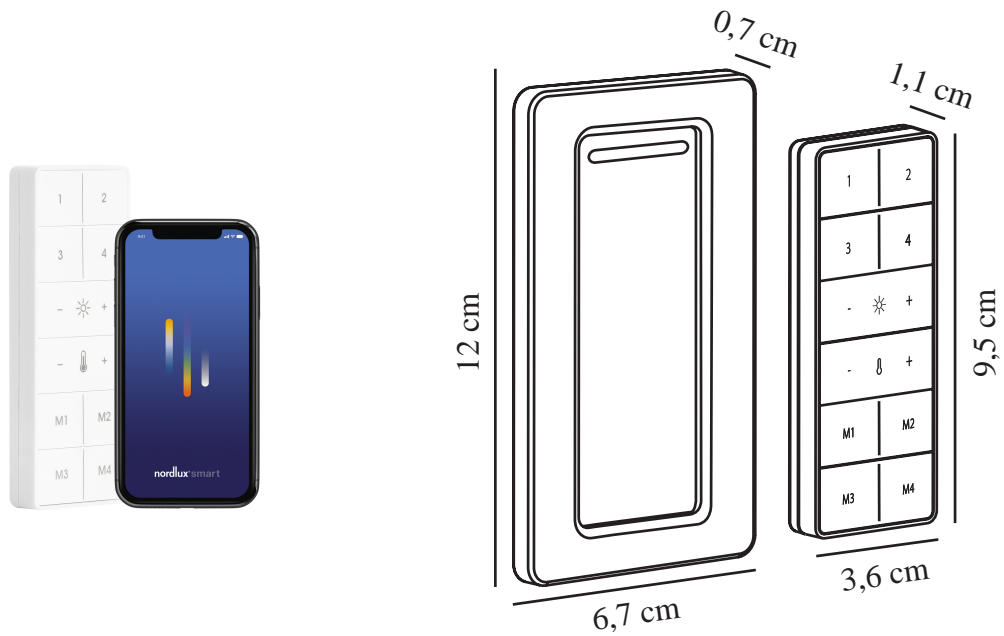

# SMART | FJERNKONTROLL | HVIT

2015700001

nordlux®

Spenning (V): 220-240 Volt  
IP-grad: IP20  
Klasse (Klasse 1, Klasse 2,  
Klasse 3): Klasse 3 (12V)  
Parallellkobling: False

Primært materiale: Plast  
Farge: Hvit

Høyde (cm): 6.7  
Bredde (cm): 1.46  
Lengde (cm): 12

EAN: 5704924003011  
TUN: 2116100

Artikkelnummer: 2015700001

Stk. per master box: 6  
Høyde på salgseske (cm): 6.9  
Bredde på salgseske (cm): 2.2  
Dybde på salgseske (cm): 12.3  
Volum i salgseske m<sup>3</sup>: 0.0002  
Produktets nettovekt (kg): 0.078