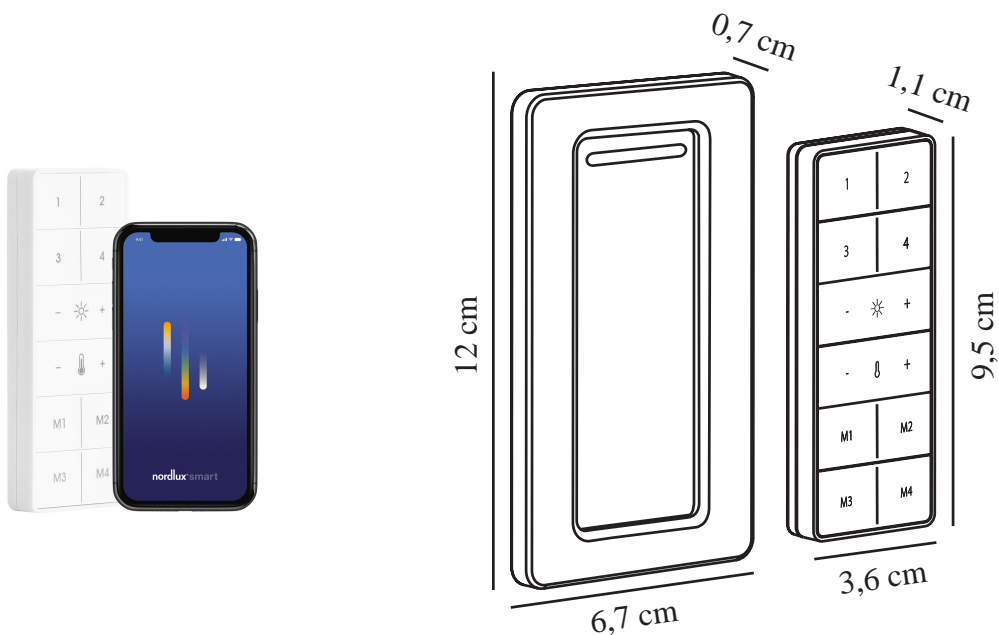

SMART | FJÄRRKONTROLL | VIT

2015700001

nordlux®

Spänning (V): 220-240 Volt

IP-grad: IP20

Klass (Klass 1, Klass 2, Klass 3):

Klass 3 (12V)

Parallellkoppling: False

Primärt material: Plast

Färg: Vit

Höjd (cm): 6.7

Bredd (cm): 1.46

Längd (cm): 12

EAN: 5704924003011

TUN: 2116100

Artikelnummer: 2015700001

Antal per kolla: 6

Säljförpackning höjd (cm): 6.9

Säljförpackning bredd cm: 2.2

Säljförpackning djup (cm): 12.3

Säljförpackning volym m³: 0.0002

Productens nettovikt (kg): 0.078

• Med Smart Light-fjärrkontrollen styr du enkelt din Smart Light-ljussättning.

Med Nordlux Smart Remote Control är du inte längre beroende av att ha din smartphone eller surfplatta i närheten. Med fjärrkontrollen kan du sätta ihop flera smarta glödlampor, till exempel grupperade efter rum, och styra dessa grupper med ett enkelt klick. Du kan också lägga till dina favoritstämningar i fjärrkontrollen för att lättare komma åt dem, dämpa lampor som du har lagt i grupper och styra färgtonen.