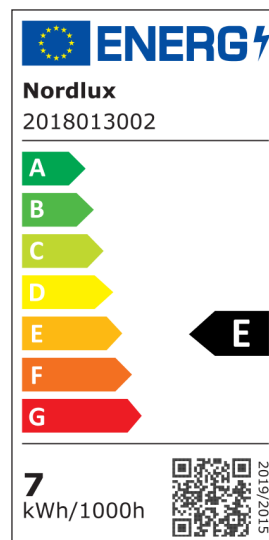

KETTLE TO-GO 36 | AKKULEUCHE | ROT

2018013002

nordlux®

Spannung (V): 3,7 Volt
IP-Grad: IP65
Klasse (Klasse 1, Klasse 2, Klasse 3): Klasse 3 (12V)
Leuchtmittelsockel: LED Module
Schalterplatzierung: Auf der Leuchte
Parallelschaltung: False
Hauptmaterial: Plastik
Sekundärmaterial: Plastik
Kabel Farbe: Schwarz
Kabel Länge (cm): 150
Oberflächenmaterial Kabel: Plastik
Ist das Kabel austauschbar?: True

Farbe: Rot
Höhe (cm): 30.8
Breite (cm): 36
Länge (cm): 36
Projektion (cm): 36
EAN: 5704924012884
TUN: 2277044
Artikelnummer: 2018013002
Stück pro Hauptkarton: 3

Verkaufsbox Höhe (cm): 32
Verkaufsbox Breite (cm): 36.5
Verkaufsbox Tiefe (cm): 36.5
Verkaufsbox Volumen m³: 0.0426
Produkt Nettogewicht (kg): 1.5

Helligkeit des Lichts (Lumen): 450
Farbtemperatur (K): 2700
Ra-Wert : 82.7
Lebensdauer (Std.): 25000
Abstrahlwinkel (°) : 120
Candela (cd) (nur für Lampen mit gebündeltem Licht): 344
Batterielebensdauer pro Lumen: 450lm/6h; 300lm/9h, 150lm/18h
Batterie aufladen 0 %–100 % (h): 8
Energieklasse: E
Tatsächliche Watt (W): 6.8