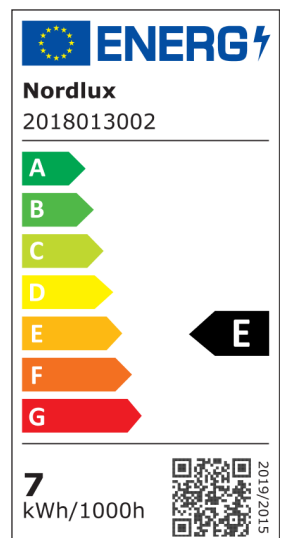

KETTLE TO-GO 36 | DRAAGBAAR | ROOD

2018013002

nordlux®

Spanning (V): 3,7 Volt
IP-graad: IP65
Klasse (Klasse 1, Klasse 2, Klasse 3): Klasse 3 (12V)
Lampfitting: LED Module
Plaatsing schakelaar: Op het armatuur
Parallele verbinding: False

Primair materiaal: Plastic
Secundair materiaal: Plastic
Kleur van de kabel: Zwart
Lengte van de kabel (cm): 150
Oppervlaktemateriaal van de kabel: Plastic
Is de kabel vervangbaar?: True

Kleur: rood

Hoogte (cm): 30.8
Breedte (cm): 36
Lengte (cm): 36
Projectie (cm): 36

EAN: 5704924012884
TUN: 2277044
Artikelnummer: 2018013002

Stuks per masterdoos: 3
Hoogte verkoopdoos (cm): 32
Breedte verkoopdoos (cm): 36.5
Diepte verkoopdoos (cm): 36.5
Verkoopdoos inhoud m³ : 0.0426
Nettogewicht product (kg): 1.5

Helderheid van licht (Lumen): 450
Kleurtemperatuur (K): 2700
Ra-waarde : 82.7
Levensduur (uur): 25000
Stralingshoek (°) : 120
Candela (cd) (alleen voor gerichte lamp): 344
Batterijduur per lumen: 450lm/6h;
300lm/9h, 150lm/18h
Batterij opladen 0%-100% (u): 8
Energieklasse: E
Werkelijke Watt (W): 6.8