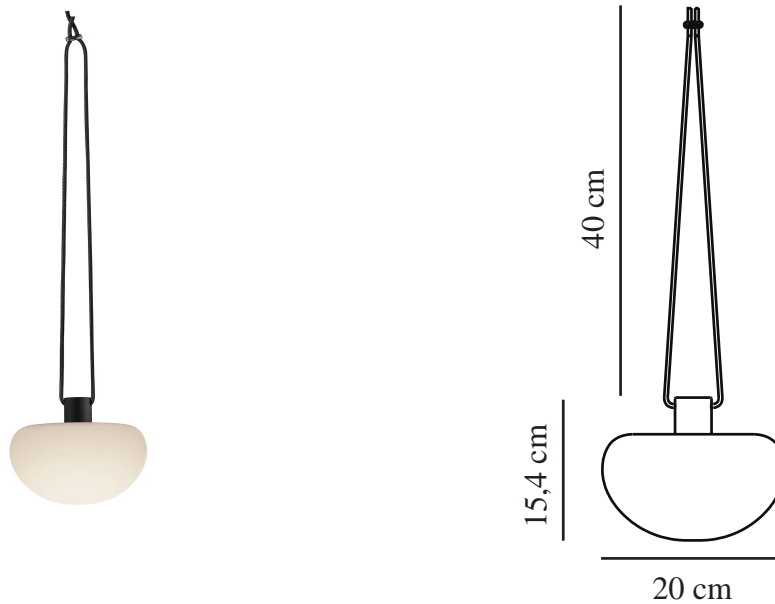

SPONGE PENDANT | AKKULEUCHE | WEISS

2018103003

nordlux®

Spannung (V): 5 Volt
IP-Grad: IP65
Klasse (Klasse 1, Klasse 2, Klasse 3): Klasse 3 (12V)
Leuchtmittelsockel: LED Module
: True
Schalterplatzierung: Auf der Leuchte

Hauptmaterial: Plastik
Sekundärmaterial: Metall
Kabel Farbe: Schwarz
Kabel Länge (cm): 150
Oberflächenmaterial Kabel: Plastik
Farbe: Weiss

Höhe (cm): 55.4
Breite (cm): 20
Schirmdurchmesser (cm): 20
Länge (cm): 20

EAN: 5701581496781
TUN: 2079694
Artikelnummer: 2018103003
Stück pro Hauptkarton: 3
Verkaufsbox Höhe (cm): 17.5

Verkaufsbox Breite (cm): 20.5
Verkaufsbox Tiefe (cm): 20.5
Verkaufsbox Volumen m³: 0.0074
Produkt Nettogewicht (kg): 0.55