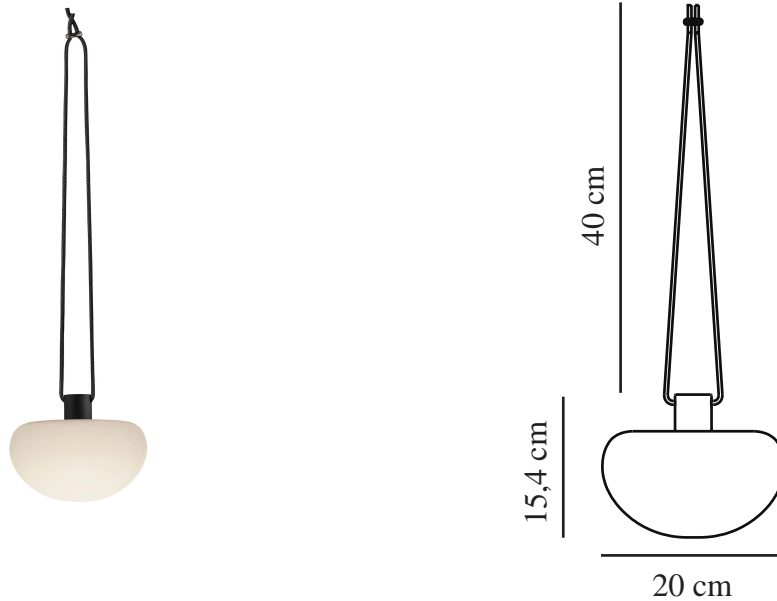

SPONGE PENDANT | BATTERILAMPE | HVID

2018103003

nordlux®

Spænding (V): 5 Volt
IP-vurdering: IP65
Klasse (klasse 1, klasse 2, klasse 3): Klasse 3 (12V)
Pærefatning: LED Module
: True
Placering af afbryder: På lampen

Primært materiale: Plast
Sekundært materiale: Metal
Ledningens farve: Sort
Ledningens længde (cm): 150
Ledningens overflademateriale: Plast
Farve: Hvid

Højde (cm): 55.4
Bredde (cm): 20
Skærm diameter (cm): 20
Længde (cm): 20
EAN-nummer: 5701581496781
TUN: 2079694
Varenummer: 2018103003
Stk. pr. master-kasse: 3

Salgskasse, højde (cm): 17.5
Salgskasse, bredde (cm): 20.5
Salgskasse, dybde (cm): 20.5
Salgskasse, volumen (m³): 0.0074
Nettovægt af produkt (kg): 0.55

Lysstyrke (lumen): 300
Farvetemperatur (K): 2700
Ra-værdi : 80
Levetid (timer): 30000
Strålevinkel (°) : 120
Batterilevetid pr. lumen: 300lm/5h;
200lm/10h; 100lm/18h
Batteriopladning 0 - 100 % (t.): 6
Energiklasse: F
Faktisk effekt (W): 4.8