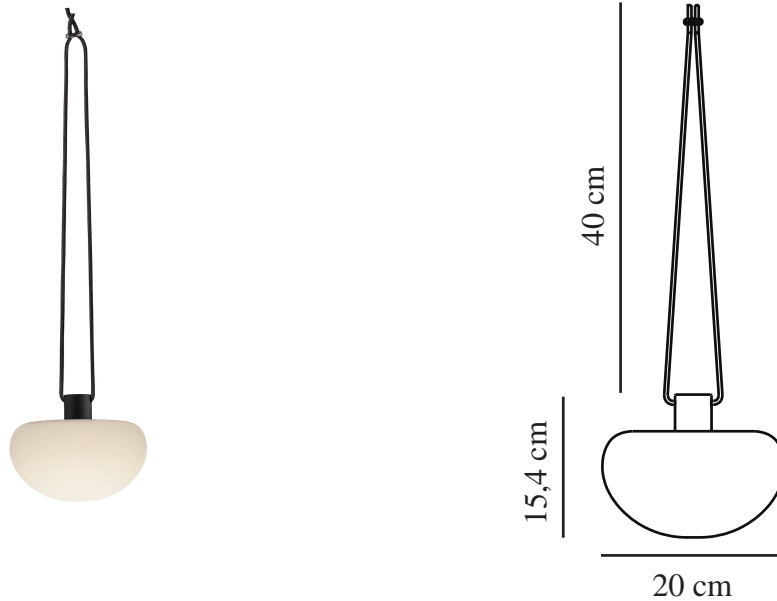

SPONGE PENDANT | DRAAGBAAR | WIT

2018103003

nordlux®

Spanning (V): 5 Volt
IP-graad: IP65
Klasse (Klasse 1, Klasse 2, Klasse 3): Klasse 3 (12V)
Lampfitting: LED Module
: True
Plaatsing schakelaar: Op het armatuur

Primair materiaal: Plastic
Secundair materiaal: Metaal
Kleur van de kabel: Zwart
Lengte van de kabel (cm): 150
Oppervlaktmateriaal van de kabel:: Plastic

Kleur: wit

Hoogte (cm): 55.4
Breedte (cm): 20
Diameter kap (cm): 20
Lengte (cm): 20

EAN: 5701581496781
TUN: 2079694
Artikelnummer: 2018103003

Stuks per masterdoos: 3
Hoogte verkoopdoos (cm): 17.5
Breedte verkoopdoos (cm): 20.5
Diepte verkoopdoos (cm): 20.5
Verkoopdoos inhoud m³ : 0.0074
Nettogewicht product (kg): 0.55