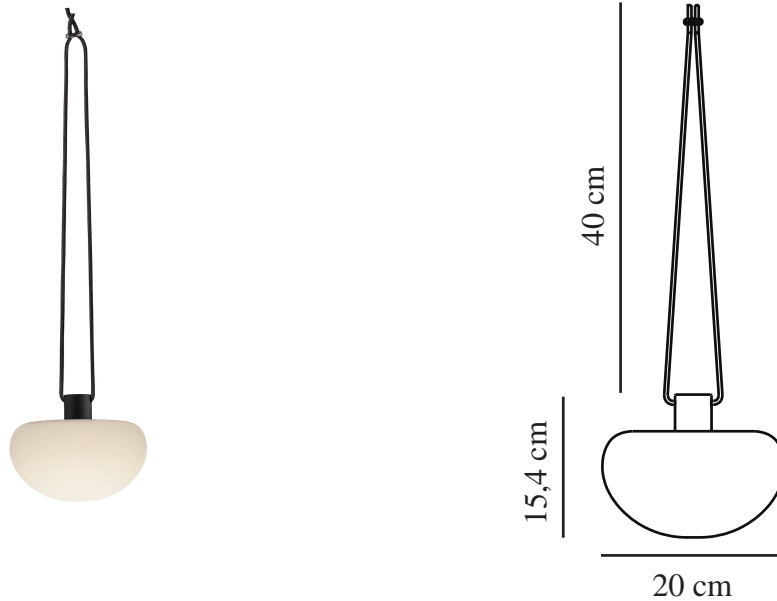

SPONGE PENDANT | BATTERILAMPE | HVIT

2018103003

nordlux®

Spennning (V): 5 Volt
IP-grad: IP65
Klasse (Klasse 1, Klasse 2, Klasse 3): Klasse 3 (12V)
Pæresokkel: LED Module
: True
Bryter plassering: På lampen

Primært materiale: Plast
Sekundært materiale: Metal
Kabelfarge: Sort
Kabellengde (cm): 150
Kabelens overflatemateriale: Plast
Farge: Hvit

Høyde (cm): 55.4
Bredde (cm): 20
Skjerm diameter (cm): 20
Lengde (cm): 20

EAN: 5701581496781
TUN: 2079694
Artikkelnummer: 2018103003
Stk. per master box: 3

Høyde på salgseske (cm): 17.5
Bredde på salgseske (cm): 20.5
Dybde på salgseske (cm): 20.5
Volum i salgseske m³: 0.0074
Produktets nettovekt (kg): 0.55