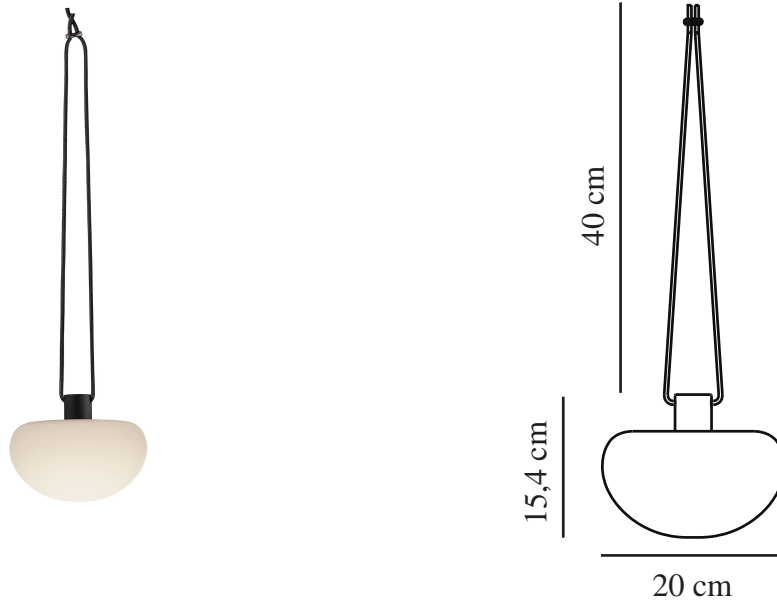

## VIT

2018103003

Spänning (V): 5 Volt  
IP-grad: IP65  
Klass (Klass 1, Klass 2, Klass 3):  
Klass 3 (12V)

Lampfattning: LED Module

: True

Placering strömbrytare: På  
lampan

Primärt material: Plast

Sekundärt material: Metall

Kabelfärg: Svart

Kabellängd (cm): 150

Ytmaterial på kabeln: Plast

Färg: Vit

Höjd (cm): 55.4

Bredd (cm): 20

Skärmdiameter (cm): 20

Längd (cm): 20