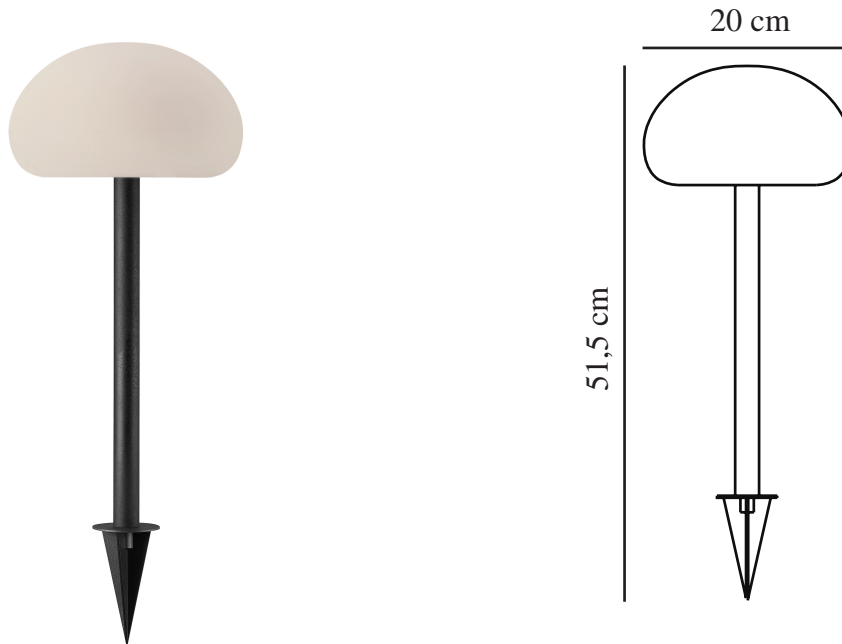

SPONGE SPIKE | BATTERILAMPE | HVIT

2018128003

nordlux®

Spennning (V): 5 Volt
IP-grad: IP65
Klasse (Klasse 1, Klasse 2, Klasse 3): Klasse 3 (12V)
Pæresokkel: LED Module
: True
Bryter plassering: På lampen

Primært materiale: Plast
Sekundært materiale: Metal
Kabelfarge: Sort
Kabellengde (cm): 150
Kabelens overflatemateriale: Plast
Farge: Hvit

Høyde (cm): 51.5
Bredde (cm): 20
Rørdiameter (cm): 2.3
Skjerm diameter (cm): 20
Lengde (cm): 20

EAN: 5701581496880
TUN: 2079696
Artikkelnummer: 2018128003
Stk. per master box: 3

Høyde på salgseske (cm): 15
Bredde på salgseske (cm): 24
Dybde på salgseske (cm): 23
Volum i salgseske m³: 0.0083
Produktets nettovekt (kg): 0.69