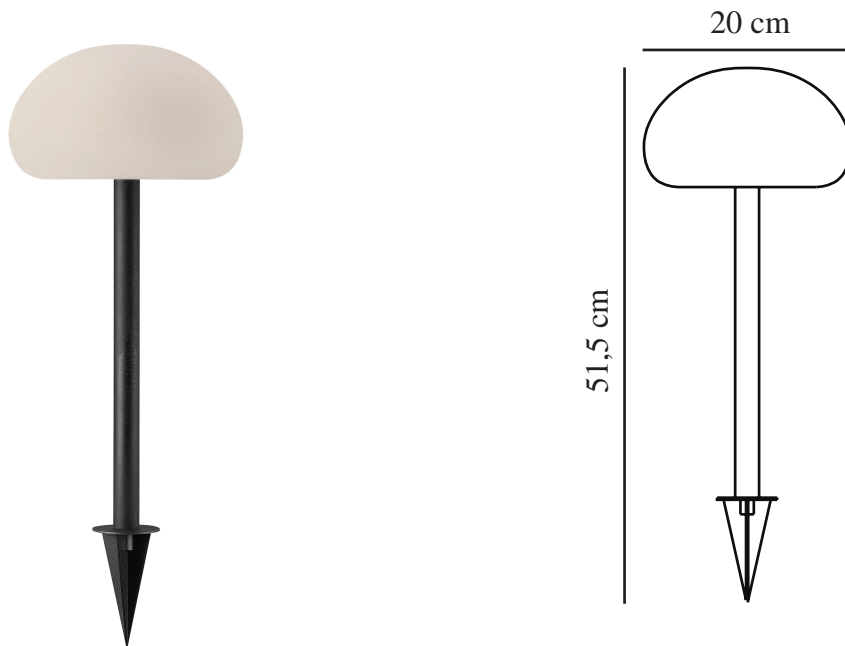

SPONGE SPIKE | UPPLADDNINGSBAR LAMPA | VITnordlux®

2018128003

Spänning (V): 5 Volt
IP-grad: IP65
Klass (Klass 1, Klass 2, Klass 3):
Klass 3 (12V)
Lampfattning: LED Module
: True

Placering strömbrytare: På
lampan

Primärt material: Plast
Sekundärt material: Metall
Kabelfärg: Svart
Kabellängd (cm): 150
Ytmaterial på kabeln: Plast
Färg: Vit

Höjd (cm): 51.5
Bredd (cm): 20
Rördiameter (cm): 2.3
Skärmdiameter (cm): 20
Längd (cm): 20

EAN: 5701581496880
TUN: 2079696
Artikelnummer: 2018128003
Antal per kolla: 3

Säljförpackning höjd (cm): 15
Säljförpackning bredd cm: 24
Säljförpackning djup (cm): 23
Säljförpackning volym m³: 0.0083
Produktens nettovikt (kg): 0.69