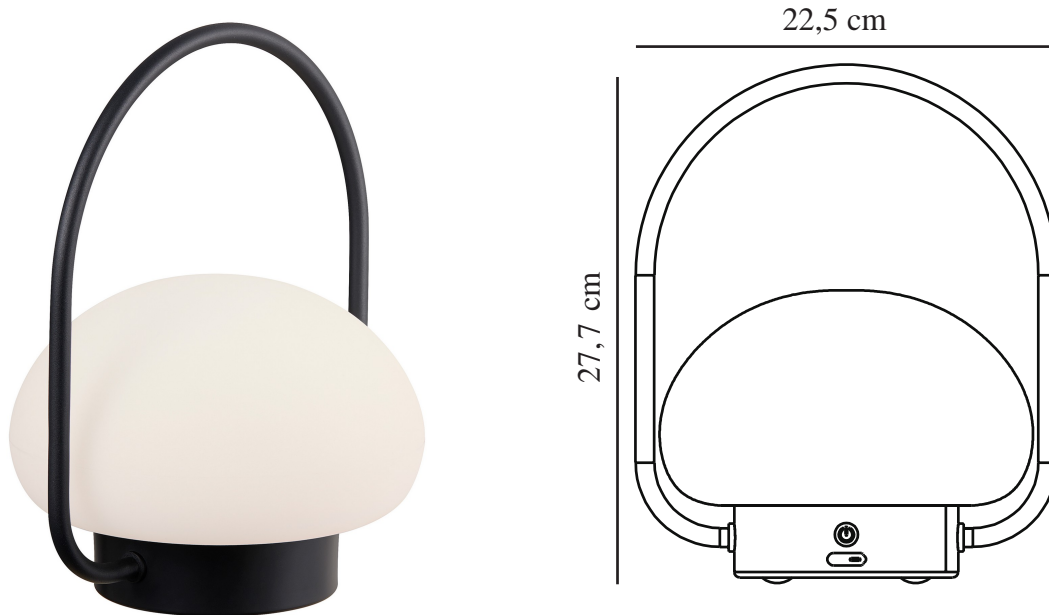

SPONGE TO GO | AKKULEUCHE | WEISS

2018145003

nordlux®

Spannung (V): 5 Volt
IP-Grad: IP65
Klasse (Klasse 1, Klasse 2, Klasse 3): Klasse 3 (12V)
Leuchtmittelsockel: LED – Nicht austauschbare Lichtquelle
: True
Schalterplatzierung: Auf der Leuchte

Hauptmaterial: Plastik
Sekundärmaterial: Metall
Kabel Farbe: Schwarz
Kabel Länge (cm): 150
Oberflächenmaterial Kabel: Plastik
Geeignet für Meeresklima: False
Farbe: Weiss

Höhe (cm): 27.7
Breite (cm): 22.5
Schirmdurchmesser (cm): 22.5
Länge (cm): 20

EAN: 5701581497085
TUN: 2079699
Artikelnummer: 2018145003
Stück pro Hauptkarton: 3
Verkaufsbox Höhe (cm): 28.5
Verkaufsbox Breite (cm): 29

Verkaufsbox Tiefe (cm): 20.5
Verkaufsbox Volumen m³: 0.0169
Produkt Nettogewicht (kg): 0.61

- Tragbar und wiederaufladbar mit mitgeliefertem Micro-USB-Kabel • Lange Akkulaufzeit • Hohe Lumenleistung mit 3-Stufen-Dimmung
- Wasserdicht (IP65) • Griff zum einfachen Mitnehmen • Lange LED-Lebensdauer (30.000)