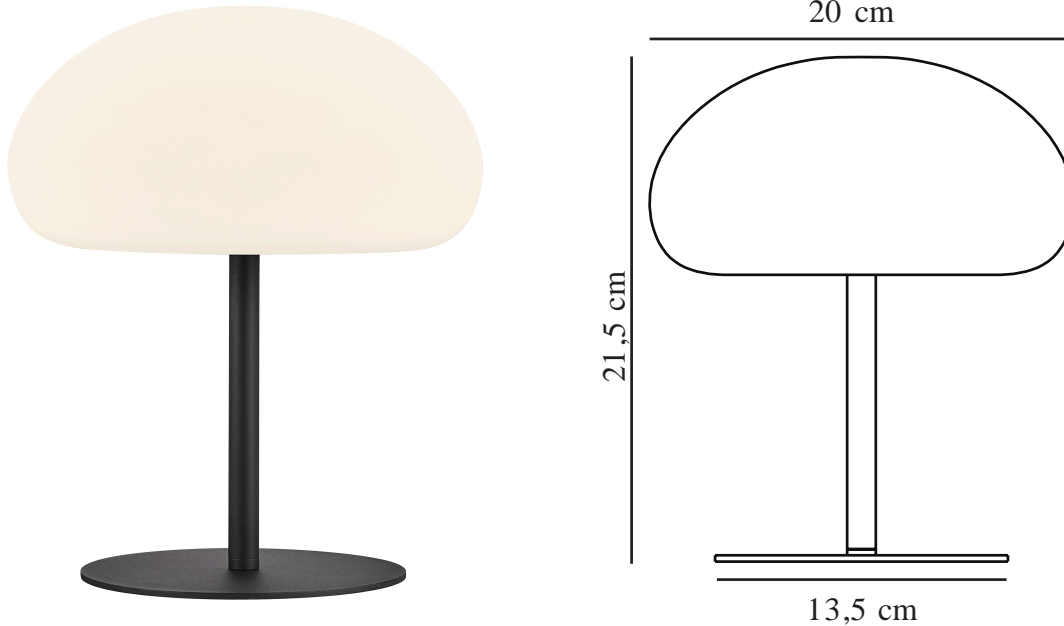

SPONGE 34 | DRAAGBAAR | WIT

2018165003

nordlux®

Spanning (V): 5 Volt
IP-graad: IP65
Klasse (Klasse 1, Klasse 2, Klasse 3): Klasse 3 (12V)
Lampfitting: LED Module
: True
Plaatsing schakelaar: Op het armatuur

Primair materiaal: Plastic
Secundair materiaal: Metaal
Kleur van de kabel: Zwart
Lengte van de kabel (cm): 150
Oppervlaktmateriaal van de kabel:: Plastic

Kleur: wit
Hoogte (cm): 40.5
Breedte (cm): 34
Lengte (cm): 34
EAN: 5701581497788
TUN: 2079702
Artikelnummer: 2018165003

Stuks per masterdoos: 3
Hoogte verkoopdoos (cm): 21.5
Breedte verkoopdoos (cm): 34.5
Diepte verkoopdoos (cm): 34.5
Verkoopdoos inhoud m³ : 0.0256
Nettogewicht product (kg): 2.73

Helderheid van licht (Lumen): 450
Kleurtemperatuur (K): 2700
Ra-waarde : 80
Levensduur (uur): 30000
Stralingshoek (°) : 120
Batterijduur per lumen: 450lm/5h;
300lm/10h; 150lm/18h
Batterij opladen 0%-100% (u): 8
Energieklasse: E
Werkelijke Watt (W): 6.8