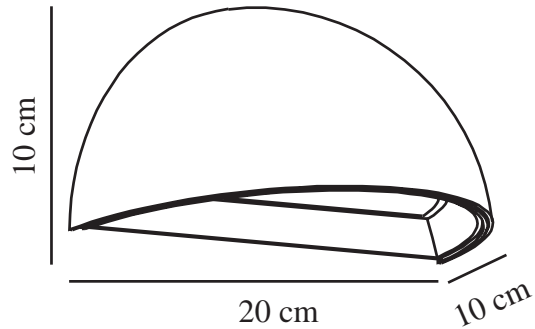

ARCUS SMART | VEGGLAMPE | SORT

2019001003

nordlux®

Spenning (V): 220-240 Volt
IP-grad: IP54
Klasse (Klasse 1, Klasse 2, Klasse 3): Klasse 1
Pæresokkel: LED Module
Parallellkobling: False

Primært materiale: Aluminium
Sekundært materiale: Plast
Farge på glasset: Vit
Egnet for bruk i kystnære områder: False

Farge: Sort

Høyde (cm): 10
Bredde (cm): 20
Projeksjon (cm): 10

EAN: 5704924000478
TUN: 2085832

Artikkelnummer: 2019001003
Stk. per master box: 3
Høyde på salgseske (cm): 13.5
Bredde på salgseske (cm): 23.5
Dybde på salgseske (cm): 13.5
Volum i salgseske m³: 0.0043
Produktets nettovekt (kg): 0.515

Lysstyrke (Lumen): 440
Fargetemperatur (K): 2700
Ra-verdi : 80
Levetid (timer): 30000
Strålevinkel (°) : 147.6
Candela (cd) (kun for retningsbestemt lampe): 0
Energiklasse: D
Faktisk strømbruk (W): 9.5