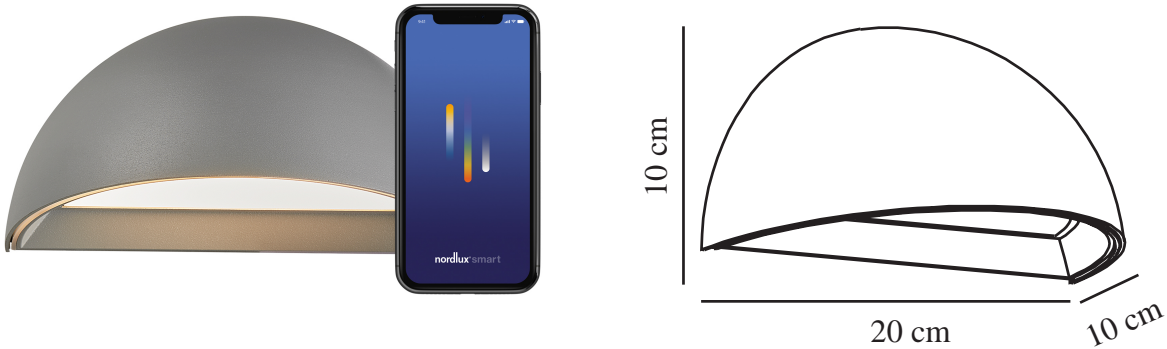

ARCUS SMART | WANDLEUCHE | GRAU

2019001010

nordlux®

Spannung (V): 220-240 Volt
IP-Grad: IP54
Klasse (Klasse 1, Klasse 2, Klasse 3): Klasse 1 (Geerdet)
Leuchtmittelsockel: LED Module
Parallelschaltung: False

Hauptmaterial: Aluminium
Sekundärmaterial: Plastik
Glasfarbe: Opal weiss
Geeignet für Meeresklima: False
Farbe: Grau

Höhe (cm): 10
Breite (cm): 20
Projektion (cm): 10
EAN: 5704924000775
TUN: 2086236
Artikelnummer: 2019001010
Stück pro Hauptkarton: 3
Verkaufsbox Höhe (cm): 13.5

Verkaufsbox Breite (cm): 13.5
Verkaufsbox Tiefe (cm): 23.5
Verkaufsbox Volumen m³: 0.0043
Produkt Nettogewicht (kg): 0.515

Helligkeit des Lichts (Lumen): 440
Farbtemperatur (K): 2700
Ra-Wert : 80
Lebensdauer (Std.): 30000
Abstrahlwinkel (°) : 147.6
Candela (cd) (nur für Lampen mit gebündeltem Licht): 0
Energieklasse: D
Tatsächliche Watt (W): 9.5