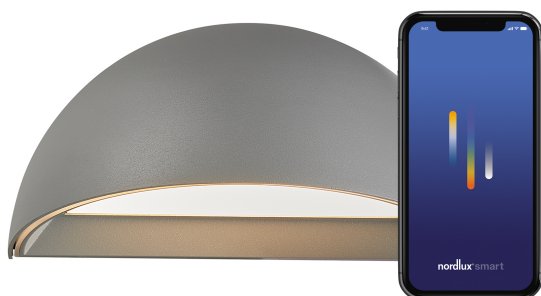

ARCUS SMART | VÆGLAMPE | GRÅ

2019001010

nordlux®

Spænding (V): 220-240 Volt
IP-vurdering: IP54
Klasse (klasse 1, klasse 2, klasse 3): Klasse 1 (Jord)
Pærefatning: LED Module
Parallelforbindelse: False

Primært materiale: Aluminium
Sekundært materiale: Plast
Glasfarve: Opal hvid
Egnet til kystnære områder: False
Farve: Grå

Højde (cm): 10
Bredde (cm): 20
Projektion (cm): 10
EAN-nummer: 5704924000775
TUN: 2086236
Varenummer: 2019001010
Stk. pr. master-kasse: 3

Salgskasse, højde (cm): 13.5
Salgskasse, bredde (cm): 13.5
Salgskasse, dybde (cm): 23.5
Salgskasse, volumen (m³): 0.0043
Nettovægt af produkt (kg): 0.515

Lysstyrke (lumen): 440
Farvetemperatur (K): 2700
Ra-værdi : 80
Levetid (timer): 30000
Strålevinkel (°) : 147.6
Candela (cd) (kun for retningsbestemt lampe): 0
Energiklasse: D
Faktisk effekt (W): 9.5

- LED til dobbeltbelysning • Bluetooth-funktion til tilslutning af Nordlux Smart Light • Kan styres trådløst af Nordlux Smart Sensor
- Indbygget parallelforbindelse • Indikationslys • 5 års LED-garanti

Arcus er en smuk tidløs udendørslampe med den nyeste LED og IoT teknologi. Vægglampen har integreret LED samt to lysfunktioner, bestående af indikationslys, når mærket falder på, og automatisk aktivering af lys ved bevægelse (Nordlux Smart sensor nødvendig). Arcus har Bluetooth forbindelse og er en del af Nordlux Smart Light sortimentet, hvilket gør, at lyset kan styres fra din mobiltelefon, med stemmestyring eller via Nordlux Smart Sensor.