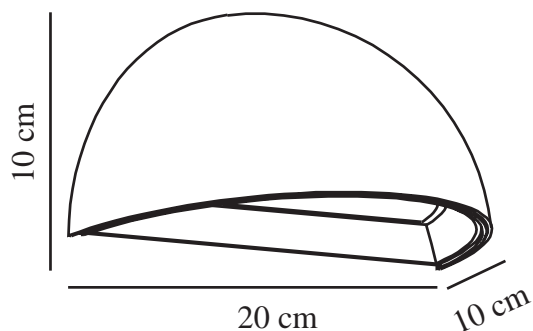

ARCUS SMART | VÆGLAMPE | GRÅ

2019001010

nordlux®