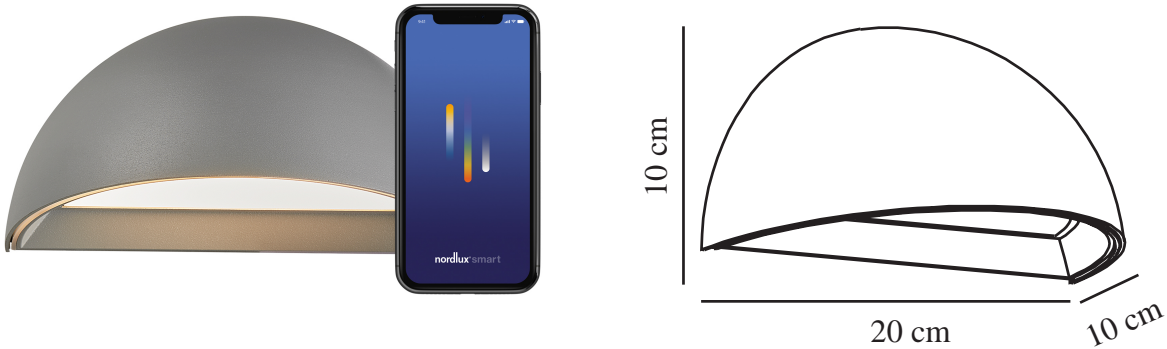

# ARCUS SMART | APPLIQUE MURALE | GRIS

2019001010

nordlux®

Tension (V): 220-240 Volt  
Protection IP: IP54  
Classe (Classe 1, Classe 2, Classe 3): Classe 1 (Prise de terre)  
Culot d'ampoule: LED Module  
Connexion parallèle: False

Matière première: Aluminium  
Matériau secondaire: Matière plastique  
Couleur du verre: Opale  
Convient pour le bord de mer: False  
Couleur: Gris

Hauteur (cm): 10  
Largeur (cm): 20  
Projection (cm): 10

EAN: 5704924000775  
TUN: 2086236  
Numéro d'article: 2019001010  
Pièces par unité d'emballage: 3  
Hauteur de la boîte de vente (cm): 13.5  
Largeur de la boîte de vente (cm): 13.5

Profondeur de la boîte de vente (cm): 23.5  
Volume de la boîte de vente m<sup>3</sup>: 0.0043  
Poids net du produit (kg): 0.515

Luminosité de l'éclairage (Lumen): 440  
Température de couleur (K): 2700  
Valeur Ra : 80  
Durée de vie (heures): 30000  
Angle de diffusion de l'éclairage (°) : 147.6  
Candela (cd) (pour lampe directionnelle uniquement): 0  
Classe énergétique: D  
Puissance active (W): 9.5