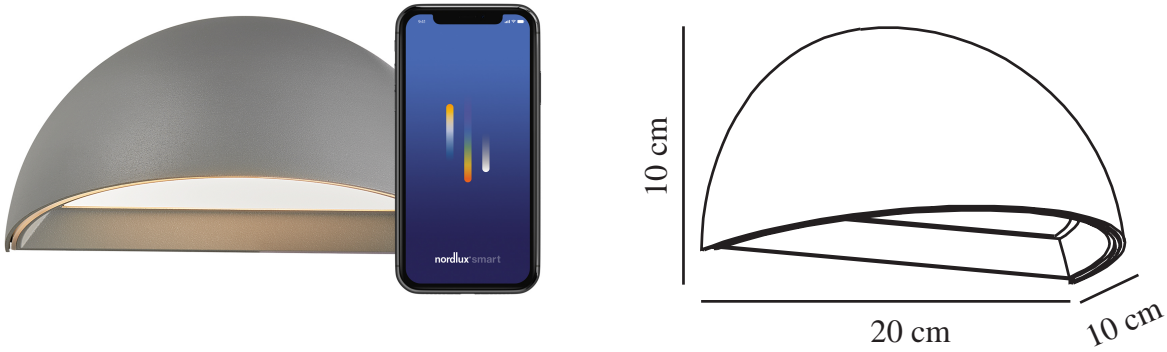

ARCUS SMART | WANDVERLICHTING | GRIJS

2019001010

nordlux®

Spanning (V): 220-240 Volt
IP-graad: IP54
Klasse (Klasse 1, Klasse 2, Klasse 3): Klasse 1
(Aardecontact)
Lampfitting: LED Module
Parallele verbinding: False

Primair materiaal: Aluminium
Secundair materiaal: Plastic
: Opaal wit
Geschikt voor aan zee: False
Kleur: Grijs

Hoogte (cm): 10
Breedte (cm): 20
Projectie (cm): 10

EAN: 5704924000775
TUN: 2086236
Artikelnummer: 2019001010

Stuks per masterdoos: 3
Hoogte verkoopdoos (cm): 13.5
Breedte verkoopdoos (cm): 13.5
Diepte verkoopdoos (cm): 23.5
Verkoopdoos inhoud m³ : 0.0043
Nettogewicht product (kg): 0.515

Helderheid van licht (Lumen): 440
Kleurtemperatuur (K): 2700
Ra-waarde : 80
Levensduur (uur): 30000
Stralingshoek (°) : 147.6
Candela (cd) (alleen voor gerichte lamp): 0
Energieklasse: D
Werkelijke Watt (W): 9.5