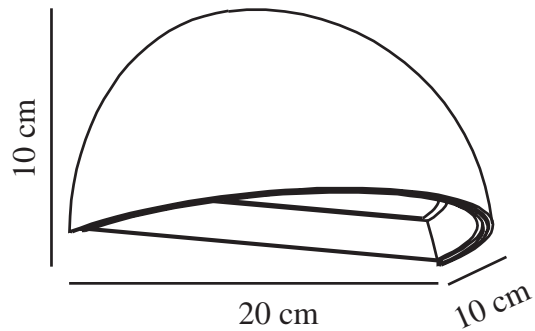

# ARCUS SMART | VEGGLAMPE | GRÅ

2019001010

nordlux®

Spenning (V): 220-240 Volt  
IP-grad: IP54  
Klasse (Klasse 1, Klasse 2, Klasse 3): Klasse 1  
Pæresokkel: LED Module  
Parallellkobling: False

Primært materiale: Aluminium  
Sekundært materiale: Plast  
Farge på glasset: Vit  
Egnet for bruk i kystnære områder: False

Farge: Grå  
Høyde (cm): 10  
Bredde (cm): 20  
Projeksjon (cm): 10

EAN: 5704924000775  
TUN: 2086236

Artikkelnummer: 2019001010  
Stk. per master box: 3  
Høyde på salgseske (cm): 13.5  
Bredde på salgseske (cm): 13.5  
Dybde på salgseske (cm): 23.5  
Volum i salgseske m<sup>3</sup>: 0.0043  
Produktets nettovekt (kg): 0.515

Lysstyrke (Lumen): 440  
Fargetemperatur (K): 2700  
Ra-verdi : 80  
Levetid (timer): 30000  
Strålevinkel (°) : 147.6  
Candela (cd) (kun for retningsbestemt lampe): 0  
Energiklasse: D  
Faktisk strømbruk (W): 9.5