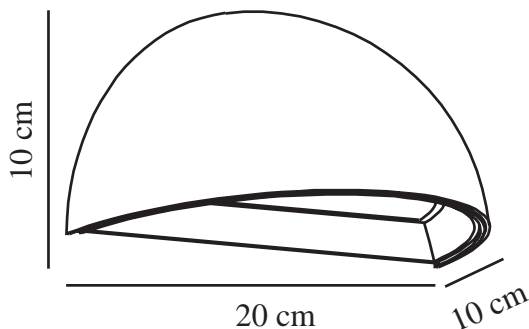

ARCUS SMART | VÄGGLAMPA | GRÅ

2019001010

nordlux®