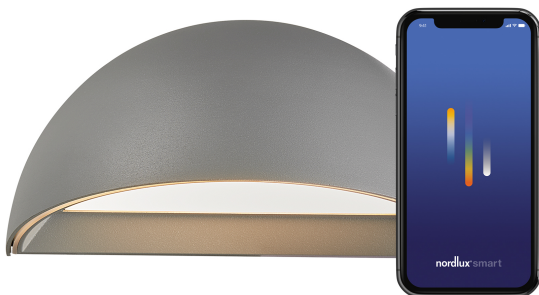

ARCUS SMART | VÄGGLAMPA | GRÅ

2019001010

nordlux®

Spänning (V): 220-240 Volt
IP-grad: IP54
Klass (Klass 1, Klass 2, Klass 3):
Klass 1 (Jordkontakt)
Lampfattnig: LED Module
Parallellkoppling: False

Primärt material: Aluminium
Sekundärt material: Plast
Glasfärg: Opal vit
Lämplig för kustnära områden:
False
Färg: Grå

- Dubbelljus-LED • Bluetooth-anlutning till Nordlux Smart Light • Kan styras av trådlös Nordlux Smart-sensor
- Inbyggd parallellkoppling • Indikeringsljus • 5 års LED-garanti

Arcus är en vacker och tidlös utomhuslampa med den senaste LED- och IoT-tekniken. Vägglampans har integrerad LED samt två ljusfunktioner som utgörs av vägledande belysning när mörkret faller på och automatisk aktivering av belysningen vid rörelse (Nordlux Smart Sensor nödvändig). Arcus har Bluetooth och är en del av Nordlux Smart Light-sortimentet, vilket gör att belysningen kan kontrolleras från din mobiltelefon genom röststyrning eller via Nordlux Smart Sensor.