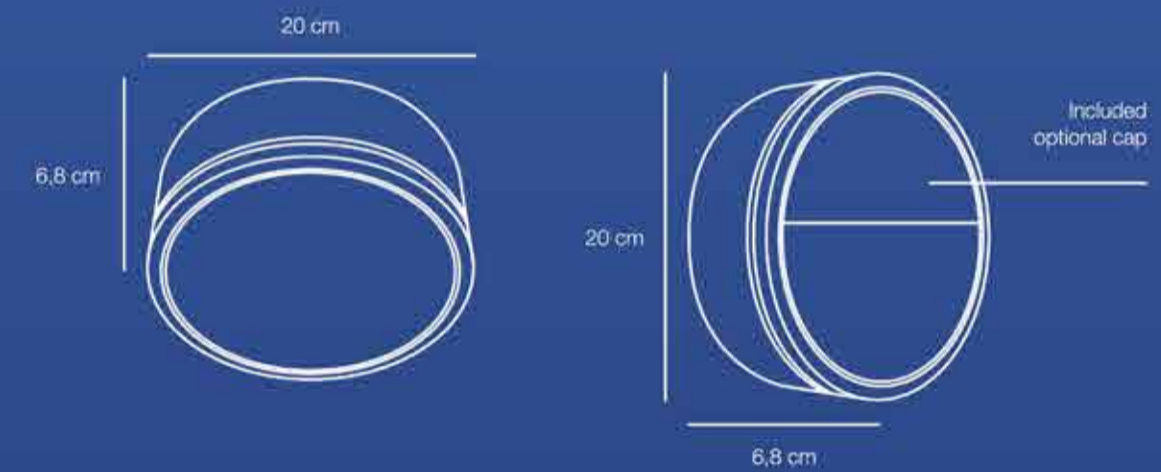

www.nordlux.com

Nordlux AS, Både Hønegate 34, DK, 9000 Aalborg

AAD: 24082021 XY

Nordlux UK
Unit 22, Deanfield Court,
BB7 1QS Clitheroe Lancashire
01200422777

Height x Width x Depth COLOR BOX (CM)	NET WEIGHT COLOR BOX (KG)
23.5x12x23.5	0.125
GROSS WEIGHT COLOR BOX (KG)	VOLUME COLOR BOX (CM³)
1.245	0.007

2836B 黑色 235x120x235mm