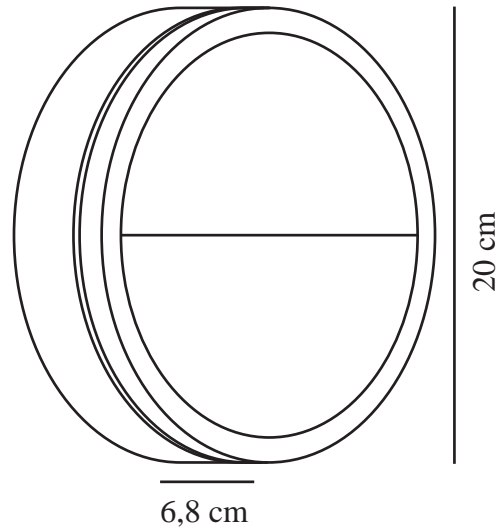

AVA SMART | LOFTLAMPE | SORT

2019016003

nordlux®

Spænding (V): 220-240 Volt
IP-vurdering: IP54
Klasse (klasse 1, klasse 2, klasse 3): Klasse 1 (Jord)
Pærefatning: LED Module
Parallelforbinding: False

Primært materiale: Aluminium
Sekundært materiale: Plast
Glasfarve: Opal hvid
Egnet til kystnære områder: False
Farve: Sort

Højde (cm): 20
Bredde (cm): 20
Projektion (cm): 6.8
EAN-nummer: 5704924000485
TUN: 2085831
Varenummer: 2019016003
Stk. pr. master-kasse: 3

Salgskasse, højde (cm): 23.5
Salgskasse, bredde (cm): 12
Salgskasse, dybde (cm): 23.5
Salgskasse, volumen (m³): 0.0066
Nettovægt af produkt (kg): 1.12