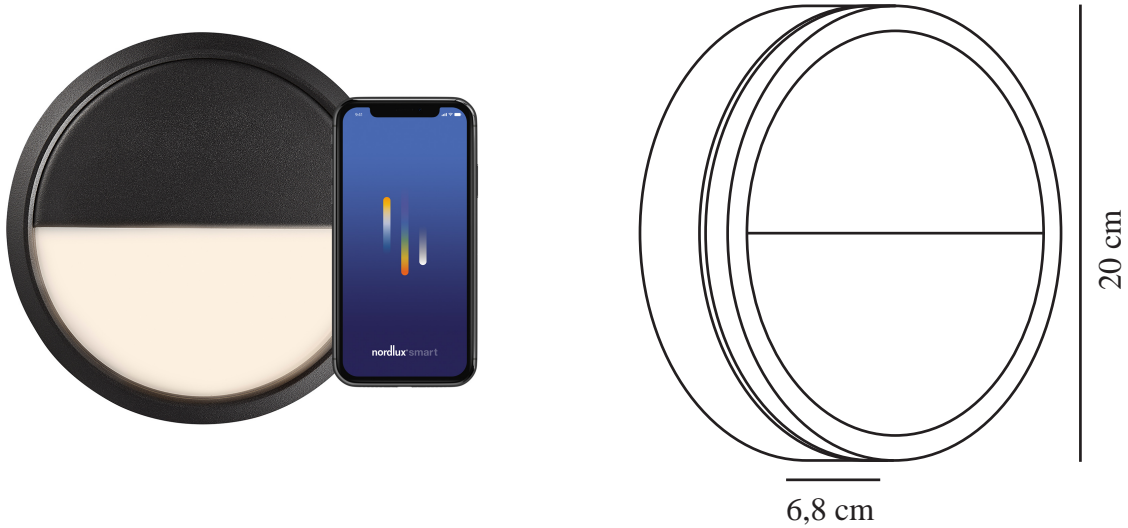

AVA SMART | PLAFONDVERLICHTING | ZWART

2019016003

nordlux®

Spanning (V): 220-240 Volt
IP-graad: IP54
Klasse (Klasse 1, Klasse 2, Klasse 3): Klasse 1
(Aardecontact)
Lampfitting: LED Module
Parallele verbinding: False

Primair materiaal: Aluminium
Secundair materiaal: Plastic
: Opaal wit
Geschikt voor aan zee: False
Kleur: Zwart

Hoogte (cm): 20
Breedte (cm): 20
Projectie (cm): 6.8

EAN: 5704924000485
TUN: 2085831
Artikelnummer: 2019016003

Stuks per masterdoos: 3
Hoogte verkoopdoos (cm): 23.5
Breedte verkoopdoos (cm): 12
Diepte verkoopdoos (cm): 23.5
Verkoopdoos inhoud m³ : 0.0066
Nettogewicht product (kg): 1.12

Helderheid van licht (Lumen): 600
Kleurtemperatuur (K): 2700
Ra-waarde : 80
Levensduur (uur): 30000
Stralingshoek (°) : 159.2
Candela (cd) (alleen voor gerichte lamp): 0
Energieklasse: D
Werkelijke Watt (W): 9.5