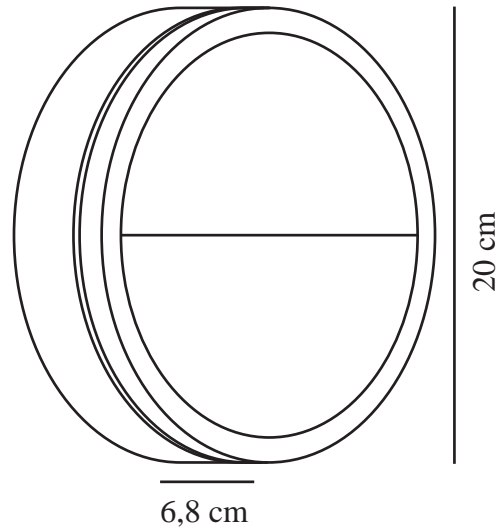

AVA SMART | TAKLAMPE | SORT

2019016003

nordlux®

Spenning (V): 220-240 Volt
IP-grad: IP54
Klasse (Klasse 1, Klasse 2, Klasse 3): Klasse 1
Pæresokkel: LED Module
Parallellkobling: False

Primært materiale: Aluminium
Sekundært materiale: Plast
Farge på glasset: Vit
Egnet for bruk i kystnære områder: False

Farge: Sort

Høyde (cm): 20
Bredde (cm): 20
Projeksjon (cm): 6.8

EAN: 5704924000485
TUN: 2085831

Artikkelnummer: 2019016003
Stk. per master box: 3
Høyde på salgseske (cm): 23.5
Bredde på salgseske (cm): 12
Dybde på salgseske (cm): 23.5
Volum i salgseske m³: 0.0066
Produktets nettovekt (kg): 1.12

Lysstyrke (Lumen): 600
Fargetemperatur (K): 2700
Ra-verdi : 80
Levetid (timer): 30000
Strålevinkel (°) : 159.2
Candela (cd) (kun for retningsbestemt lampe): 0
Energiklasse: D
Faktisk strømbruk (W): 9.5