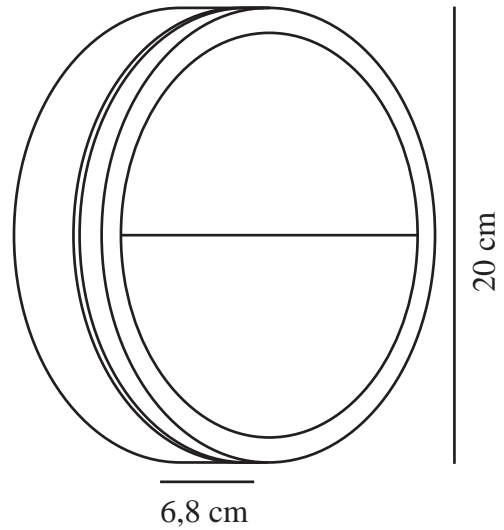

AVA SMART | PLAFOND | SVART

2019016003

nordlux®

Spänning (V): 220-240 Volt
IP-grad: IP54
Klass (Klass 1, Klass 2, Klass 3):
Klass 1 (Jordkontakt)
Lampfattning: LED Module
Parallellkoppling: False

Primärt material: Aluminium
Sekundärt material: Plast
Glasfärg: Opal vit
Lämplig för kustnära områden:
False
Färg: Svart

Höjd (cm): 20
Bredd (cm): 20
Projektion (cm): 6.8
EAN: 5704924000485
TUN: 2085831
Artikelnummer: 2019016003
Antal per kolla: 3

Säljförpackning höjd (cm): 23.5
Säljförpackning bredd cm: 12
Säljförpackning djup (cm): 23.5
Säljförpackning volym m³: 0.0066
Produktens nettovikt (kg): 1.12

Ljusstyrka (lumen): 600
Färgtemperatur (K): 2700
Ra-värde : 80
Livslängd (timmar): 30000
Ljusspridningsvinkel (°) : 159.2
Candela (cd) (endast för riktad
lampa): 0
Energiklass: D
Faktisk watt (W): 9.5