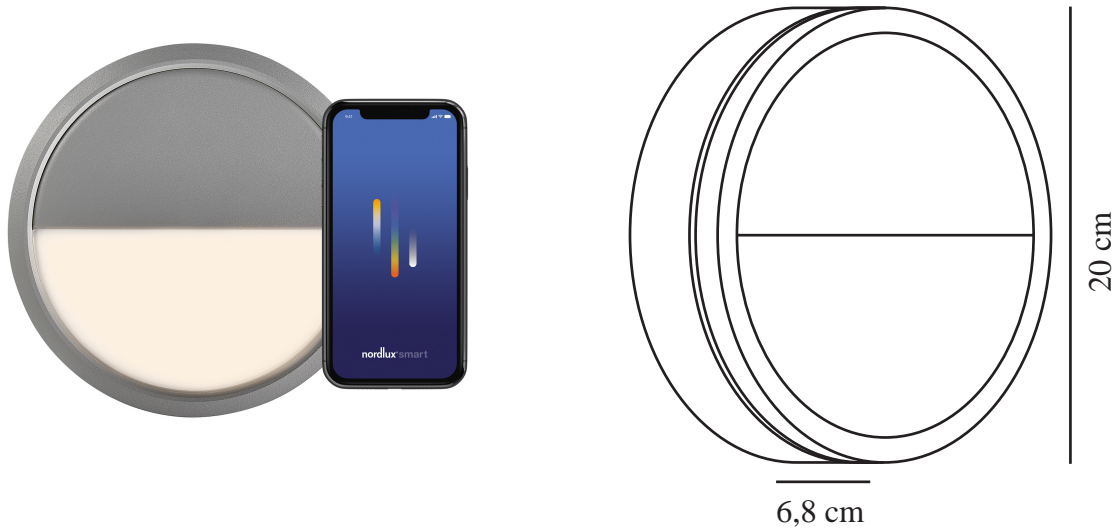

# AVA SMART | LOFTLAMPE | GRÅ

2019016010

nordlux®

Spænding (V): 220-240 Volt  
IP-vurdering: IP54  
Klasse (klasse 1, klasse 2, klasse 3): Klasse 1 (Jord)  
Pærefatning: LED Module  
Parallelforbinding: False

Primært materiale: Aluminium  
Sekundært materiale: Plast  
Glasfarve: Opal hvid  
Egnet til kystnære områder: False  
Farve: Grå

Højde (cm): 20  
Bredde (cm): 20  
Projektion (cm): 6.8  
EAN-nummer: 5704924000492  
TUN: 2085833  
Varenummer: 2019016010  
Stk. pr. master-kasse: 3

Salgskasse, højde (cm): 23.5  
Salgskasse, bredde (cm): 12  
Salgskasse, dybde (cm): 23.5  
Salgskasse, volumen (m<sup>3</sup>): 0.0066  
Nettovægt af produkt (kg): 1.05

Lysstyrke (lumen): 600  
Farvetemperatur (K): 2700  
Ra-værdi : 80  
Levetid (timer): 30000  
Strålevinkel (°) : 159.2  
Candela (cd) (kun for retningsbestemt lampe): 0  
Energiklasse: D  
Faktisk effekt (W): 9.5