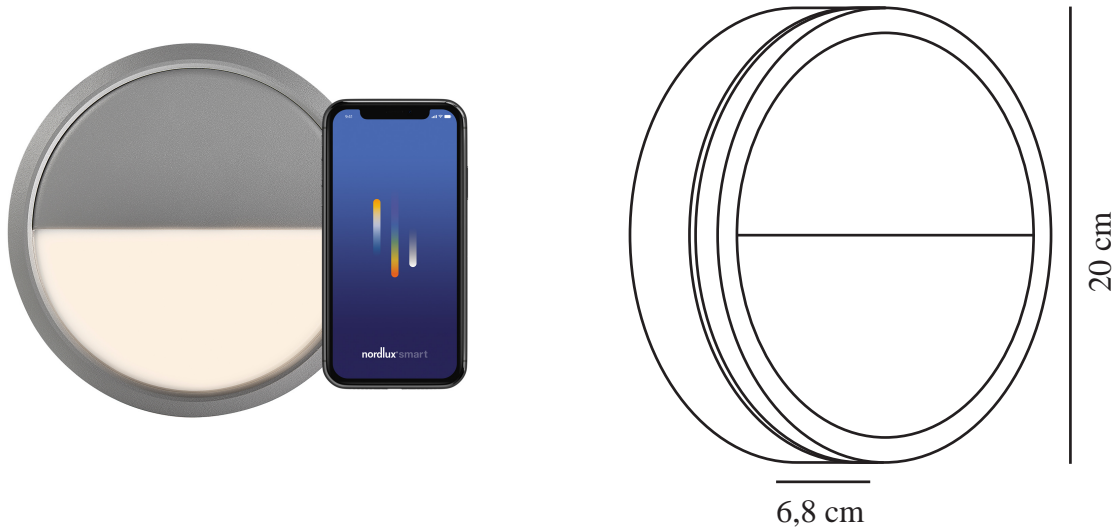

AVA SMART | PLAFONDVERLICHTING | GRIJS

2019016010

nordlux®

Spanning (V): 220-240 Volt
IP-graad: IP54
Klasse (Klasse 1, Klasse 2, Klasse 3): Klasse 1
(Aardecontact)
Lampfitting: LED Module
Parallele verbinding: False

Primair materiaal: Aluminium
Secundair materiaal: Plastic
: Opaal wit
Geschikt voor aan zee: False
Kleur: Grijs

Hoogte (cm): 20
Breedte (cm): 20
Projectie (cm): 6.8

EAN: 5704924000492
TUN: 2085833
Artikelnummer: 2019016010

Stuks per masterdoos: 3
Hoogte verkoopdoos (cm): 23.5
Breedte verkoopdoos (cm): 12
Diepte verkoopdoos (cm): 23.5
Verkoopdoos inhoud m³ : 0.0066
Nettogewicht product (kg): 1.05

Helderheid van licht (Lumen): 600
Kleurtemperatuur (K): 2700
Ra-waarde : 80
Levensduur (uur): 30000
Stralingshoek (°) : 159.2
Candela (cd) (alleen voor gerichte lamp): 0
Energieklasse: D
Werkelijke Watt (W): 9.5