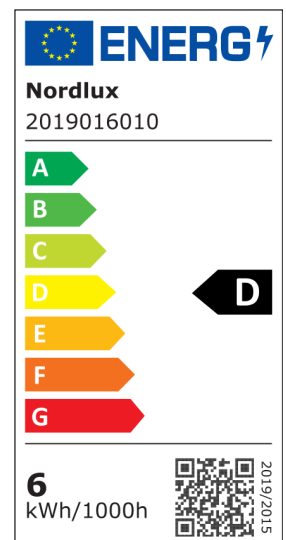

AVA SMART | TAKLAMPE | GRÅ

2019016010

nordlux®

Spenning (V): 220-240 Volt
IP-grad: IP54
Klasse (Klasse 1, Klasse 2, Klasse 3): Klasse 1
Pæresokkel: LED Module
Parallellkobling: False

Primært materiale: Aluminium
Sekundært materiale: Plast
Farge på glasset: Vit
Egnet for bruk i kystnære områder: False

Farge: Grå

Høyde (cm): 20
Bredde (cm): 20
Projeksjon (cm): 6.8

EAN: 5704924000492
TUN: 2085833

Artikkelnummer: 2019016010
Stk. per master box: 3
Høyde på salgseske (cm): 23.5
Bredde på salgseske (cm): 12
Dybde på salgseske (cm): 23.5
Volum i salgseske m³: 0.0066
Produktets nettovekt (kg): 1.05

Lysstyrke (Lumen): 600
Fargetemperatur (K): 2700
Ra-verdi : 80
Levetid (timer): 30000
Strålevinkel (°) : 159.2
Candela (cd) (kun for retningsbestemt lampe): 0
Energiklasse: D
Faktisk strømbruk (W): 9.5

- Dobbelt lys LED • Bluetooth-tilkobling til Nordlux Smart Light • Kan styres med trådløs Nordlux Smart Sensor • Valgfri dekkhette for veggbruk inkludert
- Indikasjonslys 200 lumen. • Designet for både tak- og veggmontering • 5 års LED-garanti