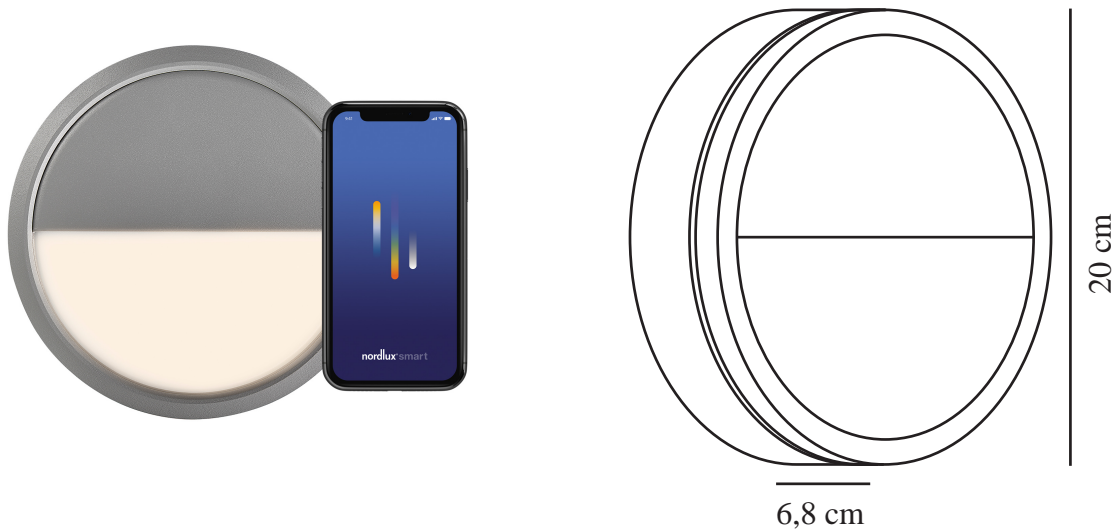

AVA SMART | TAKLAMPE | GRÅ

2019016010

nordlux®

Spenning (V): 220-240 Volt
IP-grad: IP54
Klasse (Klasse 1, Klasse 2, Klasse 3): Klasse 1
Pæresokkel: LED Module
Parallellkobling: False

Primært materiale: Aluminium
Sekundært materiale: Plast
Farge på glasset: Vit
Egnet for bruk i kystnære områder: False

Farge: Grå

Høyde (cm): 20
Bredde (cm): 20
Projeksjon (cm): 6.8

EAN: 5704924000492
TUN: 2085833

Artikkelnummer: 2019016010
Stk. per master box: 3
Høyde på salgseske (cm): 23.5
Bredde på salgseske (cm): 12
Dybde på salgseske (cm): 23.5
Volum i salgseske m³: 0.0066
Produktets nettovekt (kg): 1.05

Lysstyrke (Lumen): 600
Fargetemperatur (K): 2700
Ra-verdi : 80
Levetid (timer): 30000
Strålevinkel (°) : 159.2
Candela (cd) (kun for retningsbestemt lampe): 0
Energiklasse: D
Faktisk strømbruk (W): 9.5