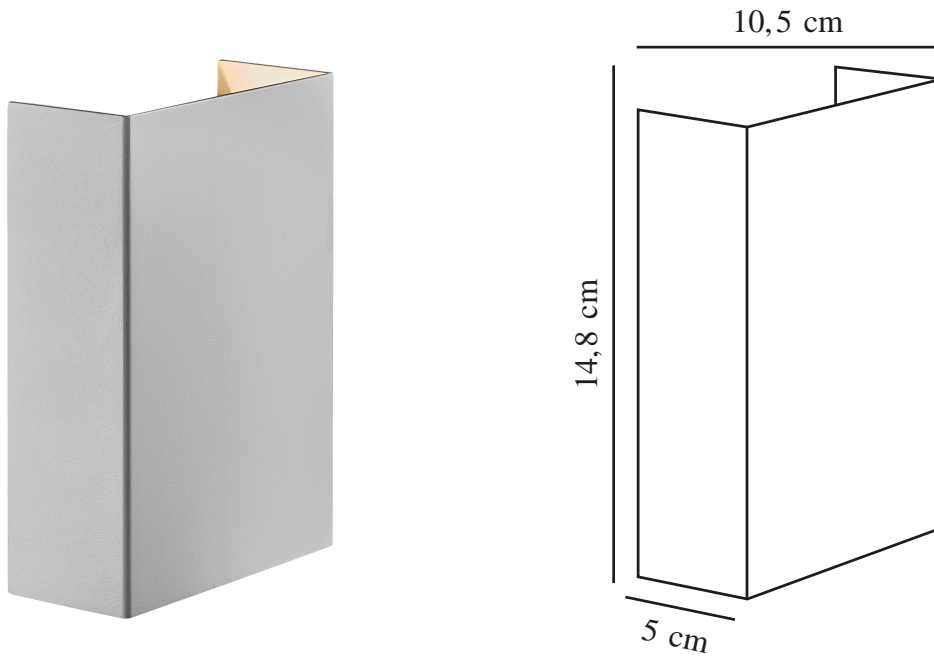

FOLD 10 | WANDVERLICHTING | WIT

2019041001

nordlux®