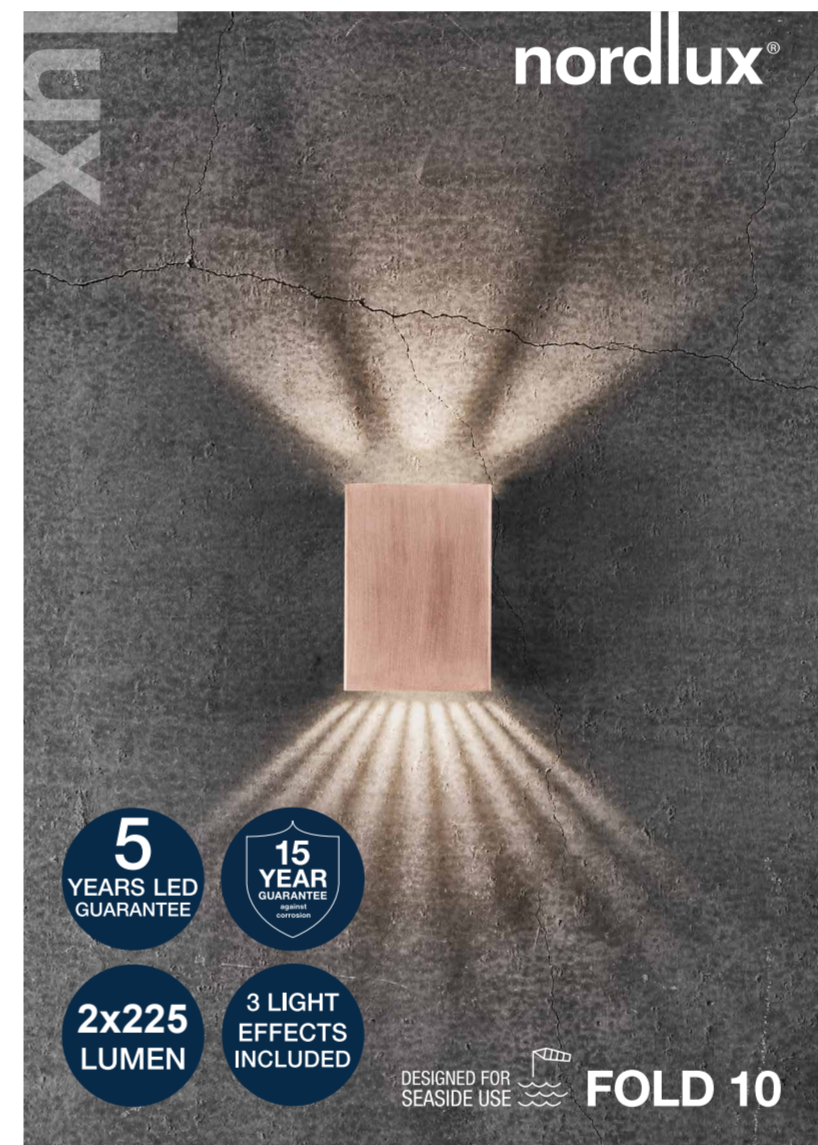

60.00 mm

115.00 mm

nordlux®

FOLD 10
Dessin: 2019041030
Db: 2086839
Kobber/Kupfer
Copper/Kopper
Cuire/Kopper

nordlux®

FOLD 10
Dessin: 2019041030
Db: 2086839
Kobber/Kupfer
Copper/Kopper
Cuire/Kopper

95% warmup < 2 sec
Light up: < 0.5 sec

120°
3000 HOURS

PLEASE NOTE
LED MODULE IS
FIXED IN LAMP

2x225
LUMEN

3000
KELVIN
LED
2x3.5W

15000
ON/OFF

Hg
Ra >80

www.nordlux.com

Nordlux A/S · Østre Havnegade 34 · DK-9000 Aalborg

5 1704924 000546

IP54
Klasse 1 (grønt)
Genbrukt
Earth Contact
Jordkontakt (1)
Prise de terre (classe 1)
Grønt/klasse 1

Metal/Past
Metall/Kupfer
Metall/Past
Metall/Past
Metall/Past

230V
M/P

15000
ON/OFF

Outdoor

Parallelfunktioner muligt
Parallelfunktion möglich
Parallel arrangement possible
Montage en parallèle possible
Parallelanslutning mogelijk

! Danmark skal udendørs lamper monteres af en autoriseret elinstallatør.
In Denmark, outdoor lightings must be mounted by an authorized electrician.
In Danemark muss Außenleuchten von einem autorisierten Elektriker montiert werden.
! Danmark skal utendørs lamper monteres av en autoriseret elinstallatør.
Au Danemark les lampes pour usage extérieur doivent être montées par un installateur-électricien autorisé.

160.00 mm

AAD:30042020 XY