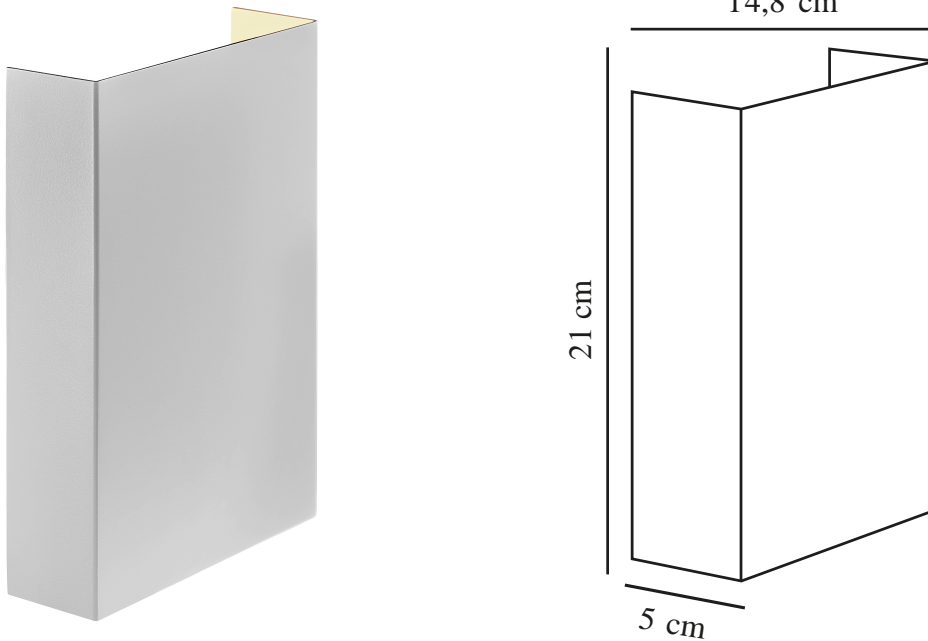

# FOLD 15 | VEGGLAMPE | HVIT

2019051001

nordlux®

Spenning (V): 220-240 Volt  
IP-grad: IP54  
Klasse (Klasse 1, Klasse 2, Klasse 3): Klasse 1  
Pæresokkel: LED Module  
Parallellkobling: False

Primært materiale: Aluminium  
Sekundært materiale: Plast  
Farge på glasset: Klar  
Egnet for bruk i kystnære områder: False

Farge: Hvit

Høyde (cm): 21  
Bredde (cm): 14.8  
Lengde (cm): 14.8  
Projeksjon (cm): 5

EAN: 5704924000577  
TUN: 2085842

Artikkelnummer: 2019051001  
Stk. per master box: 3  
Høyde på salgseske (cm): 22  
Bredde på salgseske (cm): 16  
Dybde på salgseske (cm): 6  
Volum i salgseske m<sup>3</sup>: 0.0021  
Produktets nettovekt (kg): 0.81

Lysstyrke (Lumen): 250  
Fargetemperatur (K): 3000  
Ra-verdi : 80  
Levetid (timer): 30000  
Strålevinkel (°) : 360  
Energiklasse: E  
Faktisk strømbruk (W): 6.4

- Tre lyseffekter inkludert • Både up- og downlight • Innebygd parallellkobling
- Designet av Bønnelycke MDD • Designet for bruk både utendørs og på badet • 5 års LED-garanti

«Brett et papirark og sett en pære bak det – og du har en lampe.» Selv om det ikke er fullt så enkelt, skal det, ifølge designer Henrik Bønnelycke, helst se nettopp så enkelt ut. Formmessig står Fold lysende klar, der de få utvalgte detaljene og den nyeste LED-teknologien er i fokus. Den magnetiske skjermen gjør installasjonen enkel og gir et designet stilrent uten synlige skruer. Lyset strømmer både opp og ned, der de tre medfølgende lysmønstrene endrer lysbildet etter ønske og personlig stil, og er dessuten et element til å dempe lyset etter behov.