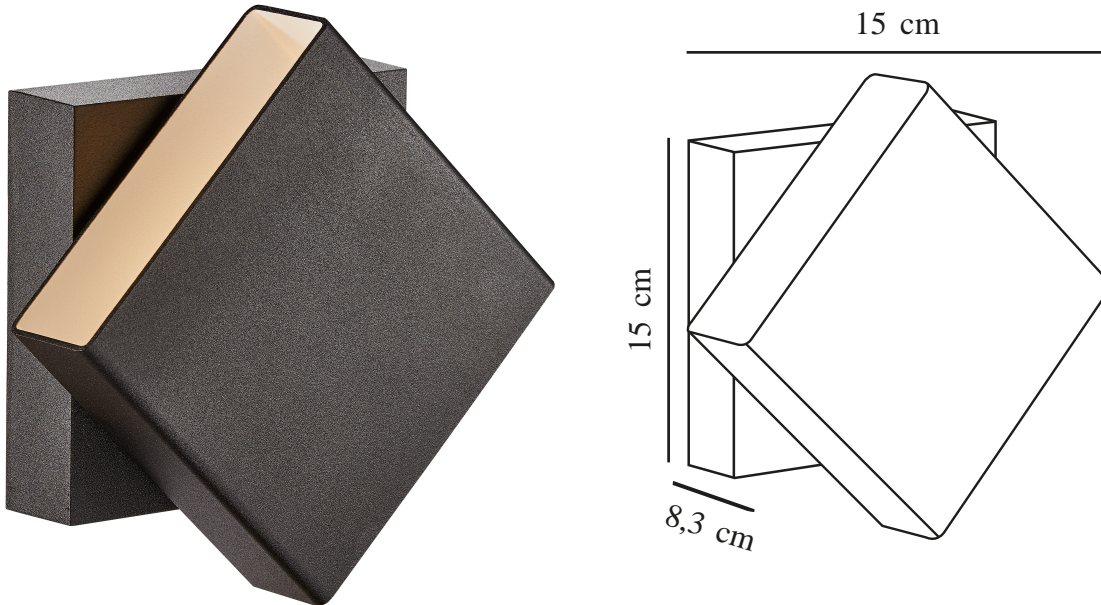

TURN | VÆGLAMPE | SORT

2019061003

nordlux®

Spænding (V): 230 Volt
IP-vurdering: IP54
Klasse (klasse 1, klasse 2, klasse 3): Klasse 1 (Jord)
Pærefatning: LED Module
: True
Parallelforbindelse: True

Primært materiale: Aluminium
Egnet til kystnære områder: False
Farve: Sort

Bredde (cm): 15
Længde (cm): 15
Projektion (cm): 8.3

EAN-nummer: 5704924000638
TUN: 2085848
Varenummer: 2019061003
Stk. pr. master-kasse: 3

Salgskasse, højde (cm): 16
Salgskasse, bredde (cm): 15.5
Salgskasse, dybde (cm): 8.8
Salgskasse, volumen (m³): 0.0022
Nettovægt af produkt (kg): 1.05

Lysstyrke (lumen): 800
Farvetemperatur (K): 2700
Ra-værdi : 80
Levetid (timer): 30000
Strålevinkel (°) : 120
Energiklasse: F
Faktisk effekt (W): 13.8

- Vendbar skærm (360°) • Indbygget parallelforbindelse • Dæmpbar via vægdæmper
- Designet til brug både udendørs og på badeværelset • 5 års LED-garanti

Forestil dig en lampe som kan drejes frit efter installation, så lys og skygge skaber smukke effekter og gør lampen til et lysende kunstværk på væggen. Det er nøjagtigt, hvad designer Henrik Bønnelycke har skabt. Turn er både legesyg og skulpturel, da den magnetiske skærm kan drejes 360°, så du kan oplyse præcis, det du ønsker. Lampen emmer af nordisk minimalisme, hvor moderne design og funktionalitet kombineres på flotteste vis. Lampen er modstandsdygtig overfor fugt, og er således anvendelig både udendørs og indendørs på badeværelset.

Turn er fremstillet af sortlakeret aluminium. Lyset kan dæmpes og ydermere kan lampen parallelforbindes til flere lamper, hvilket gør Turn utrolig praktisk.

www.nordlux.dk

ENERG

Nordlux
2019061003

A
B
C
D
E
F
G

13
kWh/1000h

2019/2015