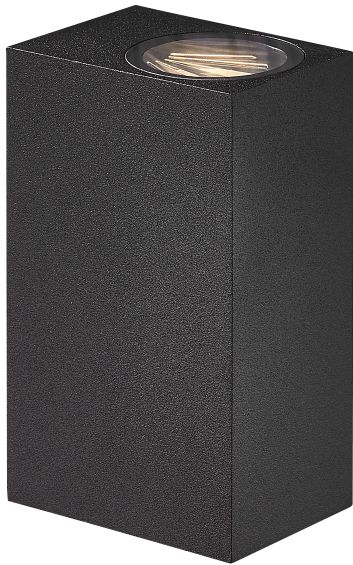

ASBOL KUBI | WANDVERLICHTING | ZWART

2019071003

nordlux®

Spanning (V): 230 Volt
IP-graad: IP44
Klasse (Klasse 1, Klasse 2, Klasse 3): Klasse 1
(Aardecontact)
Lampfitting: LED Module
Parallele verbinding: True

Primair materiaal: Aluminium
Secundair materiaal: Glas
: Duidelijk
Geschikt voor aan zee: False
Kleur: Zwart

Hoogte (cm): 15
Breedte (cm): 6.7
Projectie (cm): 9.5

EAN: 5704924000652
TUN: 2085850
Artikelnummer: 2019071003

Stuks per masterdoos: 6
Hoogte verkoopdoos (cm): 15.5
Breedte verkoopdoos (cm): 7.2
Diepte verkoopdoos (cm): 9.7
Verkoopdoos inhoud m³ : 0.0011
Nettogewicht product (kg): 0.95

Helderheid van licht (Lumen): 350
Kleurtemperatuur (K): 3000
Ra-waarde : 80
Levensduur (uur): 20000
Stralingshoek (°) : 120
Energieklasse: F
Werkelijke Watt (W): 13.3

- Inclusief drie lichteffecten • Hoge lumenoutput (2x350 lumen) • 5 jaar LED-garantie
- Ingebouwde parallele aansluiting • 5 jaar LED-garantie

Asbol Kubi is een minimalistische wandlamp met een elegante kubische vorm voor binnen- en buitengebruik. De lamp schijnt zowel naar boven als naar beneden en bovendien kunt u de lichtstraal personaliseren met behulp van de drie bijgeleverde lichtmotieven. Asbol Kubi heeft geïntegreerde LED en kan parallel worden aangesloten op andere lampen, wat deze lamp heel handig maakt.

Asbol Kubi is gemaakt van zwart gelakt aluminium en is zeer veelzijdig. Verwelkom uw gasten met een prachtige lamp bij de voordeur of de oprit, of plaats ze in de hal of badkamer.

Nordlux
2019071003

A
B
C
D
E
F
G

F

13
kWh/1000h

2019/2015