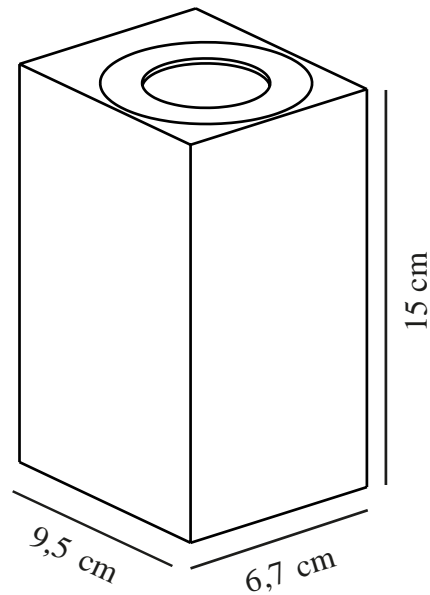

ASBOL KUBI | WANDVERLICHTING | ZWART

2019071003

nordlux®

Spanning (V): 230 Volt
IP-graad: IP44
Klasse (Klasse 1, Klasse 2, Klasse 3): Klasse 1
(Aardecontact)
Lampfitting: LED Module
Parallele verbinding: True

Primair materiaal: Aluminium
Secundair materiaal: Glas
: Duidelijk
Geschikt voor aan zee: False
Kleur: Zwart

Hoogte (cm): 15
Breedte (cm): 6.7
Projectie (cm): 9.5

EAN: 5704924000652
TUN: 2085850
Artikelnummer: 2019071003

Stuks per masterdoos: 6
Hoogte verkoopdoos (cm): 15.5
Breedte verkoopdoos (cm): 7.2
Diepte verkoopdoos (cm): 9.7
Verkoopdoos inhoud m³ : 0.0011
Nettogewicht product (kg): 0.95

Helderheid van licht (Lumen): 350
Kleurtemperatuur (K): 3000
Ra-waarde : 80
Levensduur (uur): 20000
Stralingshoek (°) : 120
Energieklasse: F
Werkelijke Watt (W): 13.3

- Inclusief drie lichteffecten • Hoge lumenoutput (2x350 lumen) • 5 jaar LED-garantie
- Ingebouwde parallele aansluiting • 5 jaar LED-garantie

Asbol Kubi is een minimalistische wandlamp met een elegante kubische vorm voor binnen- en buitengebruik. De lamp schijnt zowel naar boven als naar beneden en bovendien kunt u de lichtstraal personaliseren met behulp van de drie bijgeleverde lichtmotieven. Asbol Kubi heeft geïntegreerde LED en kan parallel worden aangesloten op andere lampen, wat deze lamp heel handig maakt.