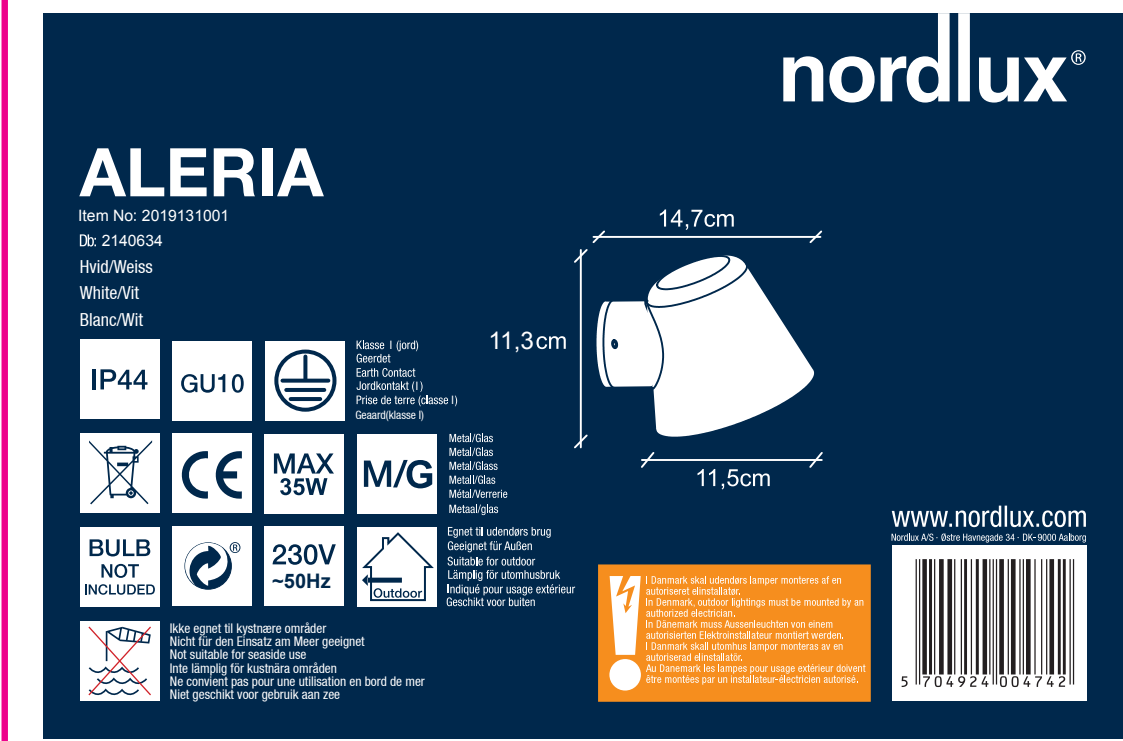

15.3X12.3X10.6CM

AAD: 27112020.XY

Height x Width x Depth COLOR BOX (CM)	NET WEIGHT COLOR BOX (KG)
10.6x12.3x15.3	0.05
GROSS WEIGHT COLOR BOX (KG)	VOLUME COLOR BOX (CBM)
0.37	0.002