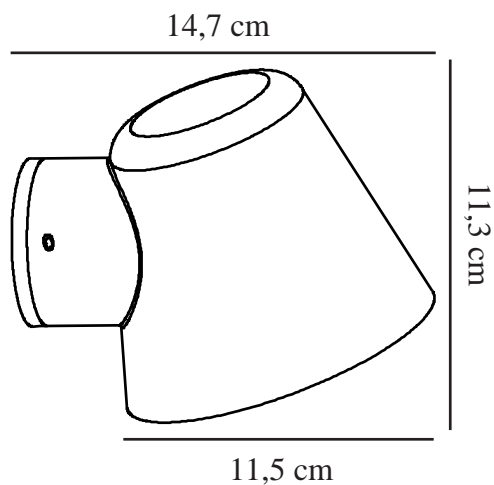

ALERIA | VÆGLAMPE | SORT

2019131003

nordlux®

Spænding (V): 230 Volt
IP-vurdering: IP44
Maksimal pæreeffekt (W): 35W
Klasse (klasse 1, klasse 2, klasse 3): Klasse 1 (Jord)
Pærefatning: GU10
Parallelforbindelse: False

Farve: Sort
Højde (cm): 11.3
Bredde (cm): 11.5
Projektion (cm): 14.7

EAN-nummer: 5704924000720
TUN: 2085857

Varenummer: 2019131003
Stk. pr. master-kasse: 3
Salgskasse, højde (cm): 10.6
Salgskasse, bredde (cm): 15.3
Salgskasse, dybde (cm): 12.3
Salgskasse, volumen (m³): 0.002
Nettovægt af produkt (kg): 0.33

Primært materiale: Metal
Egnet til kystnære områder: False

• Moderne og kompakt design • Designet til brug både udendørs og på badeværelset

Aleria er en lille lampe, der ikke optager unødigt plads, men alligevel giver et godt funktionelt lys. Med sine bløde former og sit elegante design er denne lampe en smuk dekoration til dit uderum. Aleria er lavet af lakeret aluminium og er ideel til for eksempel indkørslen, hoveddøren eller garagen.