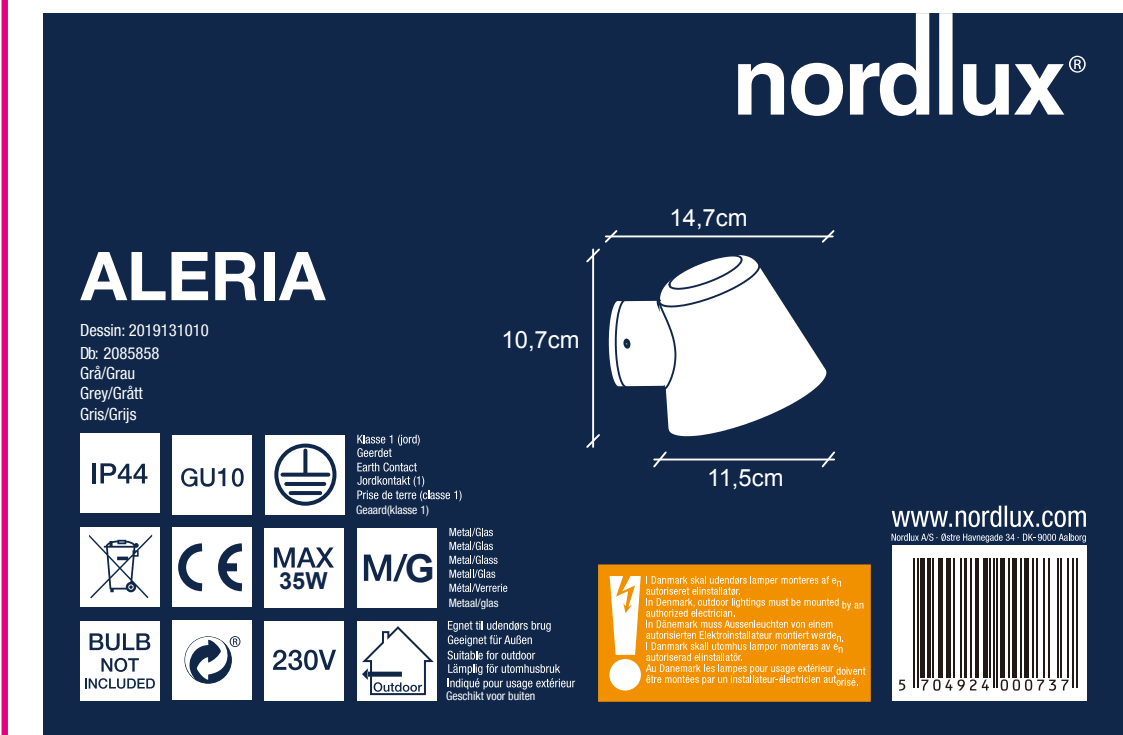

15.3X12.3X10.6CM

AAD: 26112019 XY

Height x Width x Depth COLOR BOX (CM)	NET WEIGHT COLOR BOX (KG)
10.6x12.3x15.3	0.05
GROSS WEIGHT COLOR BOX (KG)	VOLUME COLOR BOX (CBM)
0.37	0.002