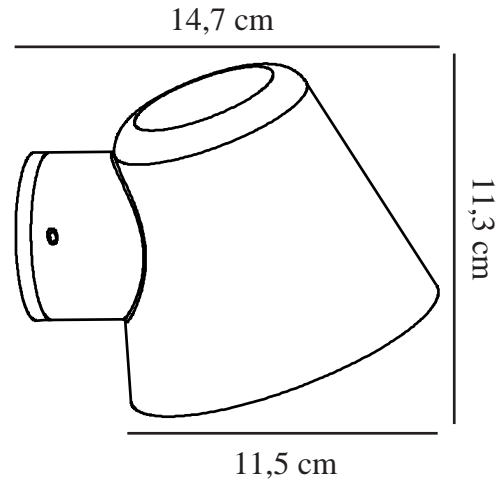

ALERIA | VEGGLAMPE | GRÅ

2019131010

nordlux®

Spenning (V): 230 Volt
IP-grad: IP44
Maksimal lysstyrke (W): 35W
Klasse (Klasse 1, Klasse 2,
Klasse 3): Klasse 1
Pæresokkel: GU10
Parallellkobling: False

Primært materiale: Metal
Egnet for bruk i kystnære
områder: False

Farge: Grå
Høyde (cm): 11.3
Bredde (cm): 11.5
Projeksjon (cm): 14.7

EAN: 5704924000737
TUN: 2085858

Artikkelnummer: 2019131010
Stk. per master box: 3
Høyde på salgseske (cm): 10.6
Bredde på salgseske (cm): 15.3
Dybde på salgseske (cm): 12.3
Volum i salgseske m³: 0.002
Produktets nettovekt (kg): 0.33

• Moderne og kompakt design • Designet for bruk både utendørs og på badet

Aleria er en liten lampe som ikke tar opp unødvendig plass, men som samtidig gir et godt funksjonelt lys. Med de myke formene og det elegante designet blir denne lampen en vakker dekorasjon for uteplassen din. Aleria er laget av lakkert aluminium og er ideell for eksempel ved oppkjørselen, inngangsdøren eller garasjen.