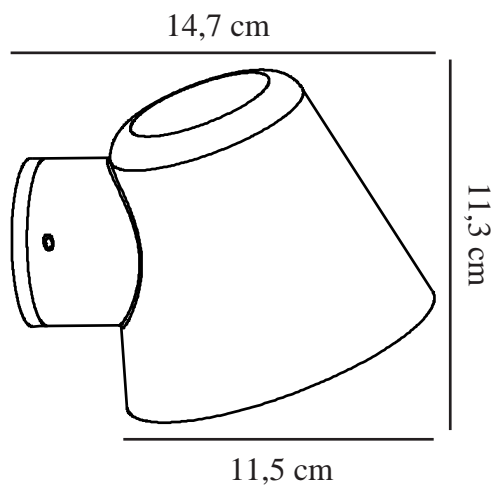

# ALERIA | VÆGLAMPE | GALVANISERET STÅL

2019131031

nordlux®

Spænding (V): 230 Volt  
IP-vurdering: IP44  
Maksimal pæreeffekt (W): 35W  
Klasse (klasse 1, klasse 2, klasse 3): Klasse 1 (Jord)  
Pærefatning: GU10  
Parallelforbindelse: False

Farve: Galvaniseret stål  
Højde (cm): 11.3  
Bredde (cm): 11.5  
Skærm diameter (cm): 11.5  
Projektion (cm): 14.4

Varenummer: 2019131031  
Stk. pr. master-kasse: 3  
Salgskasse, højde (cm): 10.6  
Salgskasse, bredde (cm): 15.3  
Salgskasse, dybde (cm): 12.3  
Salgskasse, volumen (m³) : 0.002  
Nettovægt af produkt (kg): 0.4

Primært materiale: Galvaniseret stål  
Sekundært materiale: Glas  
Egnet til kystnære områder: True

EAN-nummer: 5704924014673  
TUN: 2310353

- Moderne og kompakt design • Designet til brug både udendørs og på badeværelset • Dark Sky Protection
- Holdbart materiale, der er velegnet til barskt vejr • 15 års garanti på forringelse af overflade