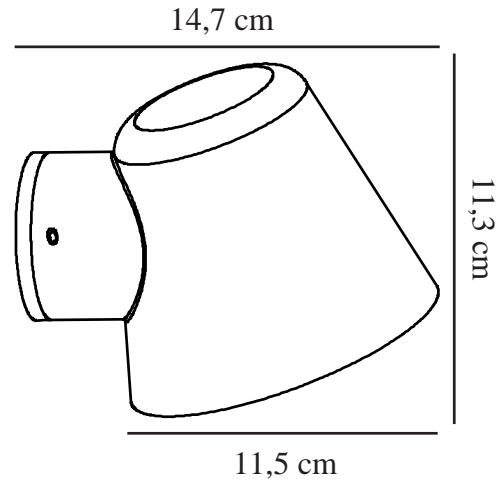

ALERIA | APPLIQUE MURALE | ACIER GALVANISÉ nordlux®

2019131031

Tension (V): 230 Volt
Protection IP: IP44
Puissance maximale de l'ampoule (W): 35W
Classe (Classe 1, Classe 2, Classe 3): Classe 1 (Prise de terre)
Culot d'ampoule: GU10
Connexion parallèle: False

Matière première: Acier galvanisé
Matériau secondaire: Verrerie
Convient pour le bord de mer: True
Couleur: Acier galvanisé

Hauteur (cm): 11.3
Largeur (cm): 11.5
Diamètre de l'abat-jour (cm): 11.5
Projection (cm): 14.4

EAN: 5704924014673
TUN: 2310353
Numéro d'article: 2019131031
Pièces par unité d'emballage: 3
Hauteur de la boîte de vente (cm): 10.6

Largeur de la boîte de vente (cm): 15.3
Profondeur de la boîte de vente (cm): 12.3
Volume de la boîte de vente m³: 0.002
Poids net du produit (kg): 0.4