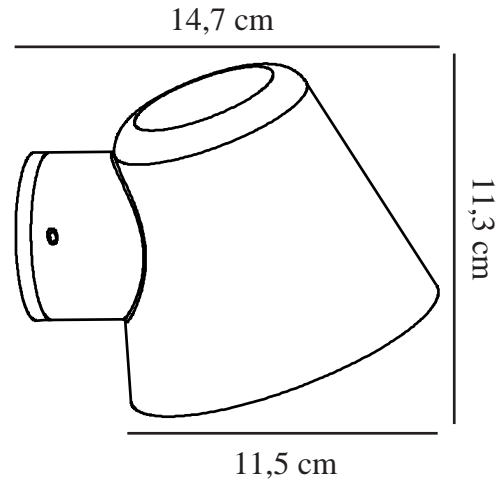

ALERIA | WANDVERLICHTING | VERZINKT

2019131031

nordlux®

Spanning (V): 230 Volt
IP-graad: IP44
Maximaal lampvermogen (W):
35W
Klasse (Klasse 1, Klasse 2,
Klasse 3): Klasse 1
(Aardecontact)
Lampfitting: GU10
Parallele verbinding: False

Kleur: Verzinkt
Hoogte (cm): 11.3
Breedte (cm): 11.5
Diameter kap (cm): 11.5
Projectie (cm): 14.4
EAN: 5704924014673
TUN: 2310353

Artikelnummer: 2019131031
Stuks per masterdoos: 3
Hoogte verkoopdoos (cm): 10.6
Breedte verkoopdoos (cm): 15.3
Diepte verkoopdoos (cm): 12.3
Verkoopdoos inhoud m³ : 0.002
Nettogewicht product (kg): 0.4