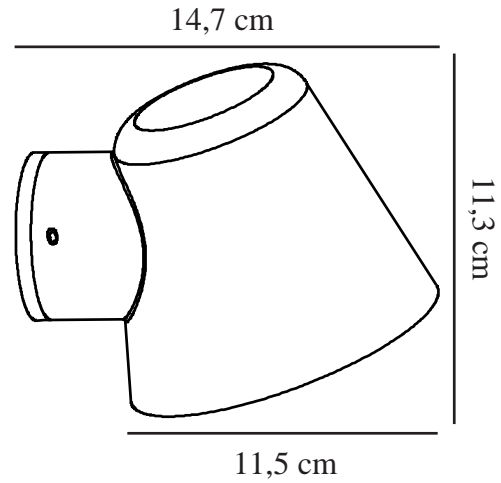

ALERIA | VÄGGLAMPA | GALVANISERAT STÅL

2019131031

nordlux®

Spänning (V): 230 Volt

IP-grad: IP44

Maximal lampeffekt (W): 35W

Klass (Klass 1, Klass 2, Klass 3):

Klass 1 (Jordkontakt)

Lampfatting: GU10

Parallellkoppling: False

Färg: Galvaniserat stål

Höjd (cm): 11.3

Bredd (cm): 11.5

Skärmdiameter (cm): 11.5

Projektion (cm): 14.4

Antal per kolti: 3

Säljförpackning höjd (cm): 10.6

Säljförpackning bredd cm: 15.3

Säljförpackning djup (cm): 12.3

Säljförpackning volym m³: 0.002

Productens nettovikt (kg): 0.4

Primärt material: Galvaniserat stål

Sekundärt material: Glas