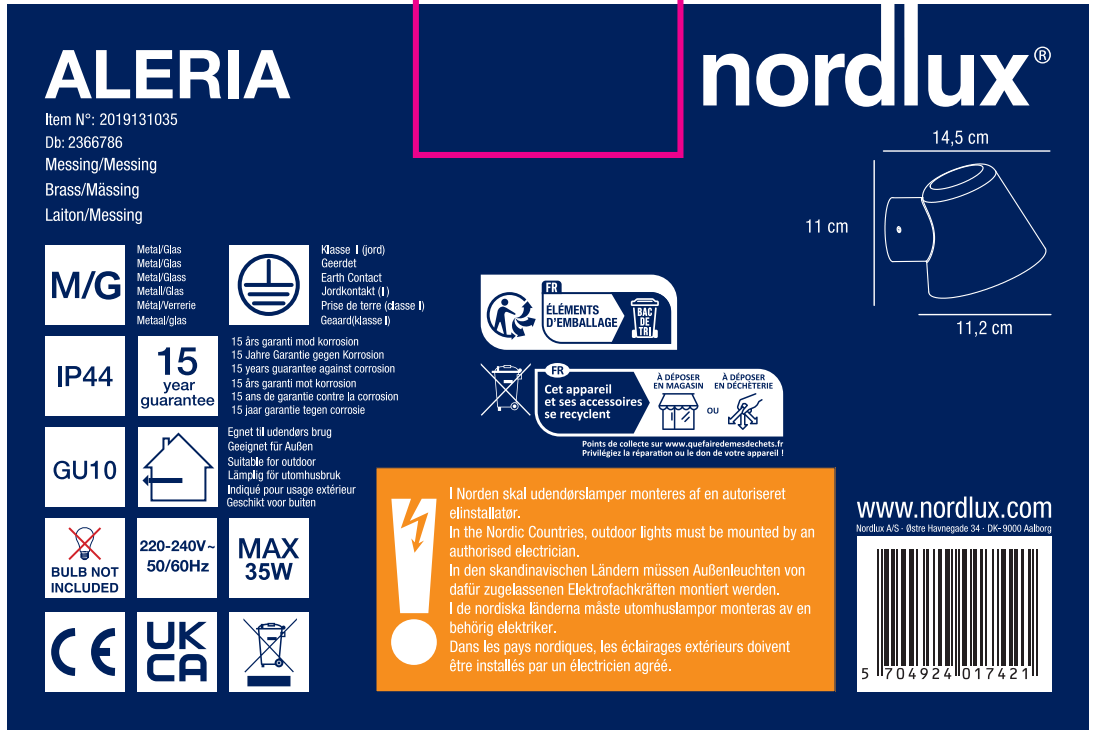

PANTONE 2767 C

15.3X12.3X10.6CM

AAD: 16042026 NS

Nordlux UK  
Unit B3, Sykeside Drive  
Altham, BB5 5YE  
01200422777

Height x Width x Depth COLOR BOX (CM)	NET WEIGHT COLOR BOX (KG)
10.6*15.3*12.3CM	0.05KG
GROSS WEIGHT COLOR BOX (KG)	VOLUME COLOR BOX (CBM)
0.37KG	0.002CBM