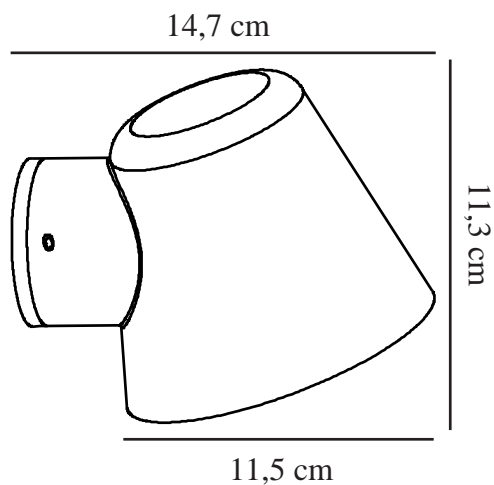

ALERIA | VÆGLAMPE | MESSING

2019131035

nordlux®

Spænding (V): 220-240 Volt
IP-vurdering: IP44
Maksimal pæreeffekt (W): 35W
Klasse (klasse 1, klasse 2, klasse 3): Klasse 1 (Jord)
Pærefatning: GU10
Parallelforbindelse: False

Højde (cm): 11.3
Skærm diameter (cm): 11.5
Projektion (cm): 14.7
EAN-nummer: 5704924017421
TUN: 2366786
Varenummer: 2019131035

Stk. pr. master-kasse: 3
Salgskasse, højde (cm): 10.6
Salgskasse, bredde (cm): 15.3
Salgskasse, dybde (cm): 12.3
Salgskasse, volumen (m³): 0.002
Nettovægt af produkt (kg): 0.425

Aleria er en lille lampe, der ikke optager unødigt plads, men alligevel giver et godt funktionelt lys. Med sine bløde former og sit elegante design er denne lampe en smuk dekoration til dit uderum. Aleria er lavet af messing og er ideel til for eksempel indkørslen, hoveddøren eller garagen.