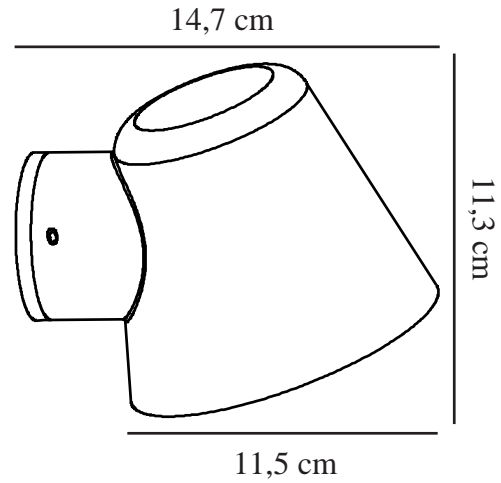

ALERIA | APPLIQUE MURALE | LAITON

2019131035

nordlux®

Tension (V): 220-240 Volt
Protection IP: IP44
Puissance maximale de l'ampoule (W): 35W
Classe (Classe 1, Classe 2, Classe 3): Classe 1 (Prise de terre)
Culot d'ampoule: GU10
Connexion parallèle: False

Matière première: Brass
Matériau secondaire: Verrerie
Convient pour le bord de mer: True
Couleur: Laiton

Hauteur (cm): 11.3
Diamètre de l'abat-jour (cm): 11.5
Projection (cm): 14.7

EAN: 5704924017421
TUN: 2366786
Numéro d'article: 2019131035
Pièces par unité d'emballage: 3
Hauteur de la boîte de vente (cm): 10.6
Largeur de la boîte de vente (cm): 15.3

Profondeur de la boîte de vente (cm): 12.3
Volume de la boîte de vente m³: 0.002
Poids net du produit (kg): 0.425

- Design moderne et compact • Conçu pour une utilisation en extérieur et dans la salle de bain • Dark Sky Protection
- Matériau durable adapté aux conditions climatiques difficiles • Garantie de 15 ans sur la

Le modèle Aleria est une petite lampe qui occupe peu d'espace tout en fournissant une lumière fonctionnelle correcte. Grâce à ses formes douces et à son design élégant, cette lampe est très décorative dans un espace extérieur. Aleria est fabriquée en laiton et est idéale pour l'allée, la porte d'entrée ou le garage.