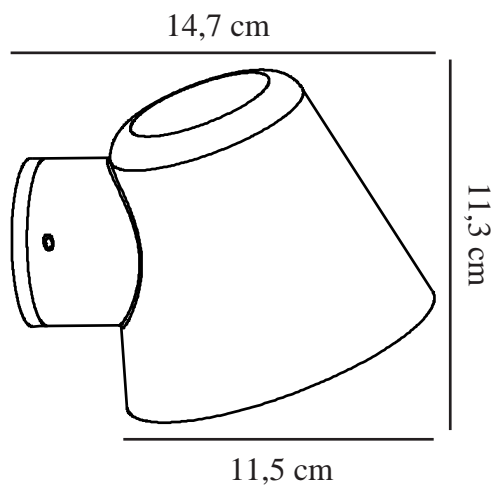

ALERIA | WANDVERLICHTING | MESSING

2019131035

nordlux®

Spanning (V): 220-240 Volt
IP-graad: IP44
Maximaal lampvermogen (W):
35W
Klasse (Klasse 1, Klasse 2,
Klasse 3): Klasse 1
(Aardecontact)
Lampfitting: GU10
Parallele verbinding: False

Hoogte (cm): 11.3
Diameter kap (cm): 11.5
Projectie (cm): 14.7
EAN: 5704924017421
TUN: 2366786
Artikelnummer: 2019131035

Stuks per masterdoos: 3
Hoogte verkoopdoos (cm): 10.6
Breedte verkoopdoos (cm): 15.3
Diepte verkoopdoos (cm): 12.3
Verkoopdoos inhoud m³ : 0.002
Nettogewicht product (kg): 0.425