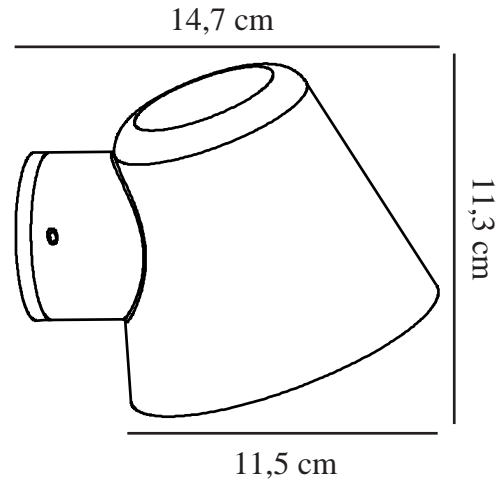

ALERIA | VEGGLAMPE | MESSING

2019131035

nordlux®

Spenning (V): 220-240 Volt
IP-grad: IP44
Maksimal lysstyrke (W): 35W
Klasse (Klasse 1, Klasse 2, Klasse 3): Klasse 1
Pæresokkel: GU10
Parallellkobling: False

Farge: Messing
Høyde (cm): 11.3
Skjerm diameter (cm): 11.5
Projeksjon (cm): 14.7

EAN: 5704924017421
TUN: 2366786

Artikkelnummer: 2019131035
Stk. per master box: 3
Høyde på salgseske (cm): 10.6
Bredde på salgseske (cm): 15.3
Dybde på salgseske (cm): 12.3
Volum i salgseske m³: 0.002
Produktets nettovekt (kg): 0.425

Aleria er en liten lampe som ikke tar opp unødvendig plass, men som samtidig gir et godt funksjonelt lys. Med de myke formene og det elegante designet blir denne lampen en vakker dekorasjon for uteplassen din. Aleria er laget av messing og er ideell til for eksempel oppkjørselen, inngangsdøren eller garasjen.