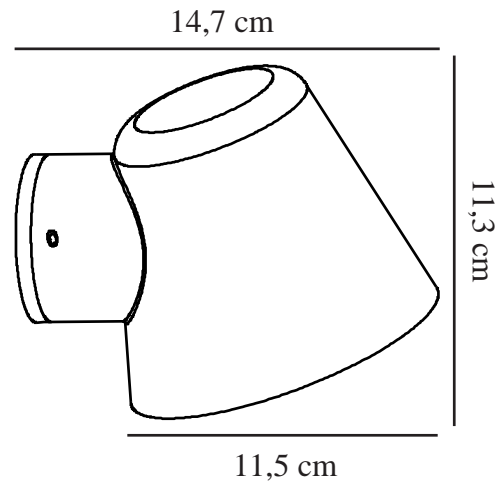

# ALERIA | VÄGGLAMPA | MÄSSING

2019131035

nordlux®

Spänning (V): 220-240 Volt  
IP-grad: IP44  
Maximal lampeffekt (W): 35W  
Klass (Klass 1, Klass 2, Klass 3):  
Klass 1 (Jordkontakt)  
Lampfättning: GU10  
Parallellkoppling: False

Höjd (cm): 11.3  
Skärmdiameter (cm): 11.5  
Projektion (cm): 14.7  
EAN: 5704924017421  
TUN: 2366786  
Artikelnummer: 2019131035  
Antal per kolla: 3

Säljförpackning höjd (cm): 10.6  
Säljförpackning bredd cm: 15.3  
Säljförpackning djup (cm): 12.3  
Säljförpackning volym m<sup>3</sup>: 0.002  
Productens nettovikt (kg): 0.425