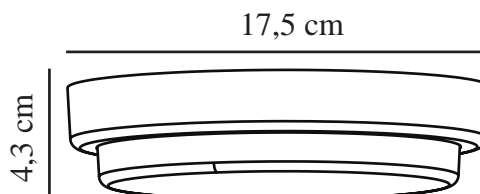

CUBA OUTDOOR BRIGHT ROUND | VÆGLAMPE |

nordlux®

HVID

2019171001