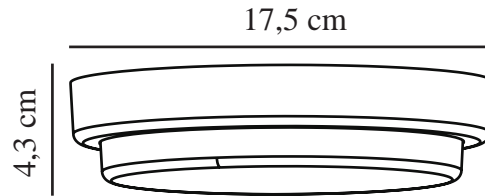

# CUBA OUTDOOR BRIGHT ROUND | WANDVERLICHTING | WIT

2019171001

nordlux®

Spanning (V): 230 Volt  
IP-graad: IP54  
Klasse (Klasse 1, Klasse 2,  
Klasse 3): Klasse 2 (Dubbele  
isolatie)  
Lampfitting: LED Module  
Parallele verbinding: True

Primair materiaal: Plastic  
: Opaal wit  
Kleur: wit

Breedte (cm): 17.5  
Diameter kap (cm): 16.3  
Projectie (cm): 4.3

EAN: 5704924001895  
TUN: 2107773  
Artikelnummer: 2019171001  
Stuks per masterdoos: 3

Hoogte verkoopdoos (cm): 18  
Breedte verkoopdoos (cm): 5.1  
Diepte verkoopdoos (cm): 18  
Verkoopdoos inhoud m<sup>3</sup> : 0.0017  
Nettogewicht product (kg): 0.395

Helderheid van licht (Lumen):  
1600  
Kleurtemperatuur (K): 3000  
Ra-waarde : 80  
Levensduur (uur): 30000  
Stralingshoek (°) : 120  
Energieklasse: E  
Werkelijke Watt (W): 13.89

• Zeer hoge lichtopbrengst (1600 lumen) • Ontworpen voor zowel wand- als plafondmontage

• 5 jaar LED-garantie

Cuba is een LED-lamp met een minimalistisch ontwerp en een hoge functionaliteit, waardoor de lamp ideaal is voor plaatsing aan zowel plafond als wand. De ronde lamp straalt een mooi en functioneel licht uit en heeft zelfs een hoge beschermingsgraad, IP54, waardoor hij ideaal is voor buitengebruik. Omdat Cuba geschikt is voor vochtige ruimtes, kan hij bovendien in de badkamer of kelder worden gemonteerd.