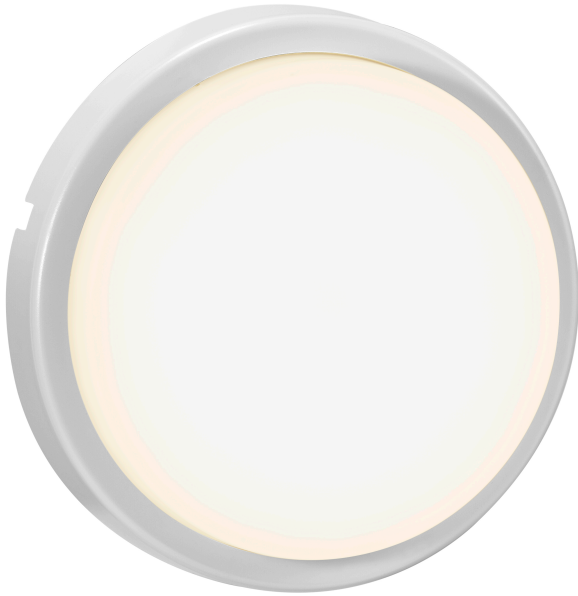

# CUBA OUTDOOR BRIGHT ROUND | WANDVERLICHTING | WIT

2019171001

nordlux®

Spanning (V): 230 Volt  
IP-graad: IP54  
Klasse (Klasse 1, Klasse 2,  
Klasse 3): Klasse 2 (Dubbele  
isolatie)  
Lampfitting: LED Module  
Parallele verbinding: True

Primair materiaal: Plastic  
: Opaal wit  
Kleur: wit

Breedte (cm): 17.5  
Diameter kap (cm): 16.3  
Projectie (cm): 4.3

EAN: 5704924001895  
TUN: 2107773  
Artikelnummer: 2019171001  
Stuks per masterdoos: 3

Hoogte verkoopdoos (cm): 18  
Breedte verkoopdoos (cm): 5.1  
Diepte verkoopdoos (cm): 18  
Verkoopdoos inhoud m<sup>3</sup> : 0.0017  
Nettogewicht product (kg): 0.395

Helderheid van licht (Lumen):  
1600  
Kleurtemperatuur (K): 3000  
Ra-waarde : 80  
Levensduur (uur): 30000  
Stralingshoek (°) : 120  
Energieklasse: E  
Werkelijke Watt (W): 13.89

• Zeer hoge lichtopbrengst (1600 lumen) • Ontworpen voor zowel wand- als plafondmontage

• 5 jaar LED-garantie

Cuba is een LED-lamp met een minimalistisch ontwerp en een hoge functionaliteit, waardoor de lamp ideaal is voor plaatsing aan zowel plafond als wand. De ronde lamp straalt een mooi en functioneel licht uit en heeft zelfs een hoge beschermingsgraad, IP54, waardoor hij ideaal is voor buitengebruik. Omdat Cuba geschikt is voor vochtige ruimtes, kan hij bovendien in de badkamer of kelder worden gemonteerd.